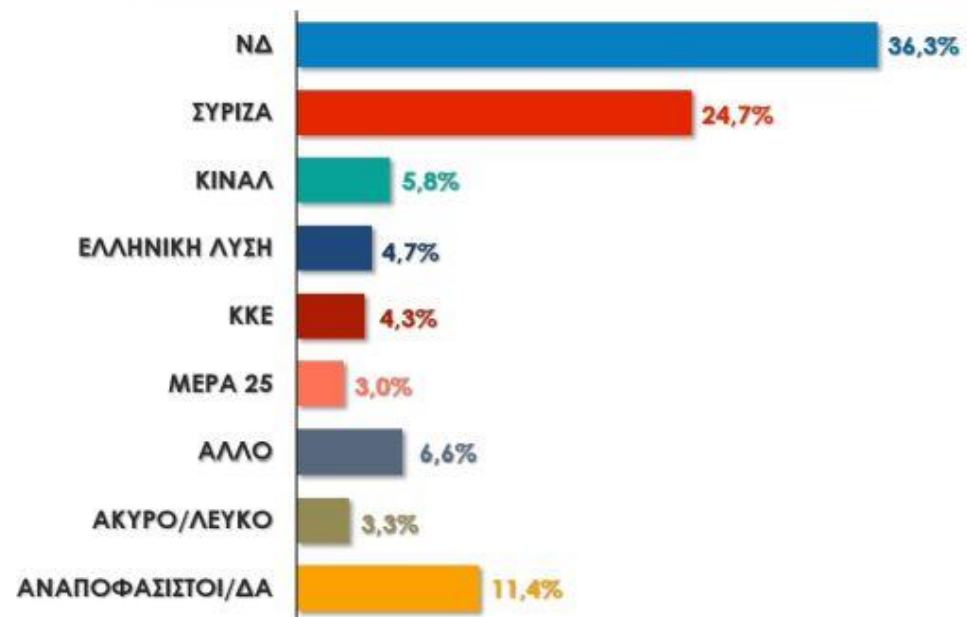

Πώς αξιολογείτε το μέχρι σήμερα έργο της κυβέρνησης
σε σχέση με την περιοχή σας;

■ Πολύ/Αρκετά ■ Λίγο/Καθόλου ■ Ούτε – ούτε (αυθ.) ■ ΔΓ/ΔΑ

Θεωρείτε ότι, εντός του 2021, θα καταφέρουμε να ξεπεράσουμε την πανδημία και να επιστρέψουμε στην κανονικότητα της ζωής μας;