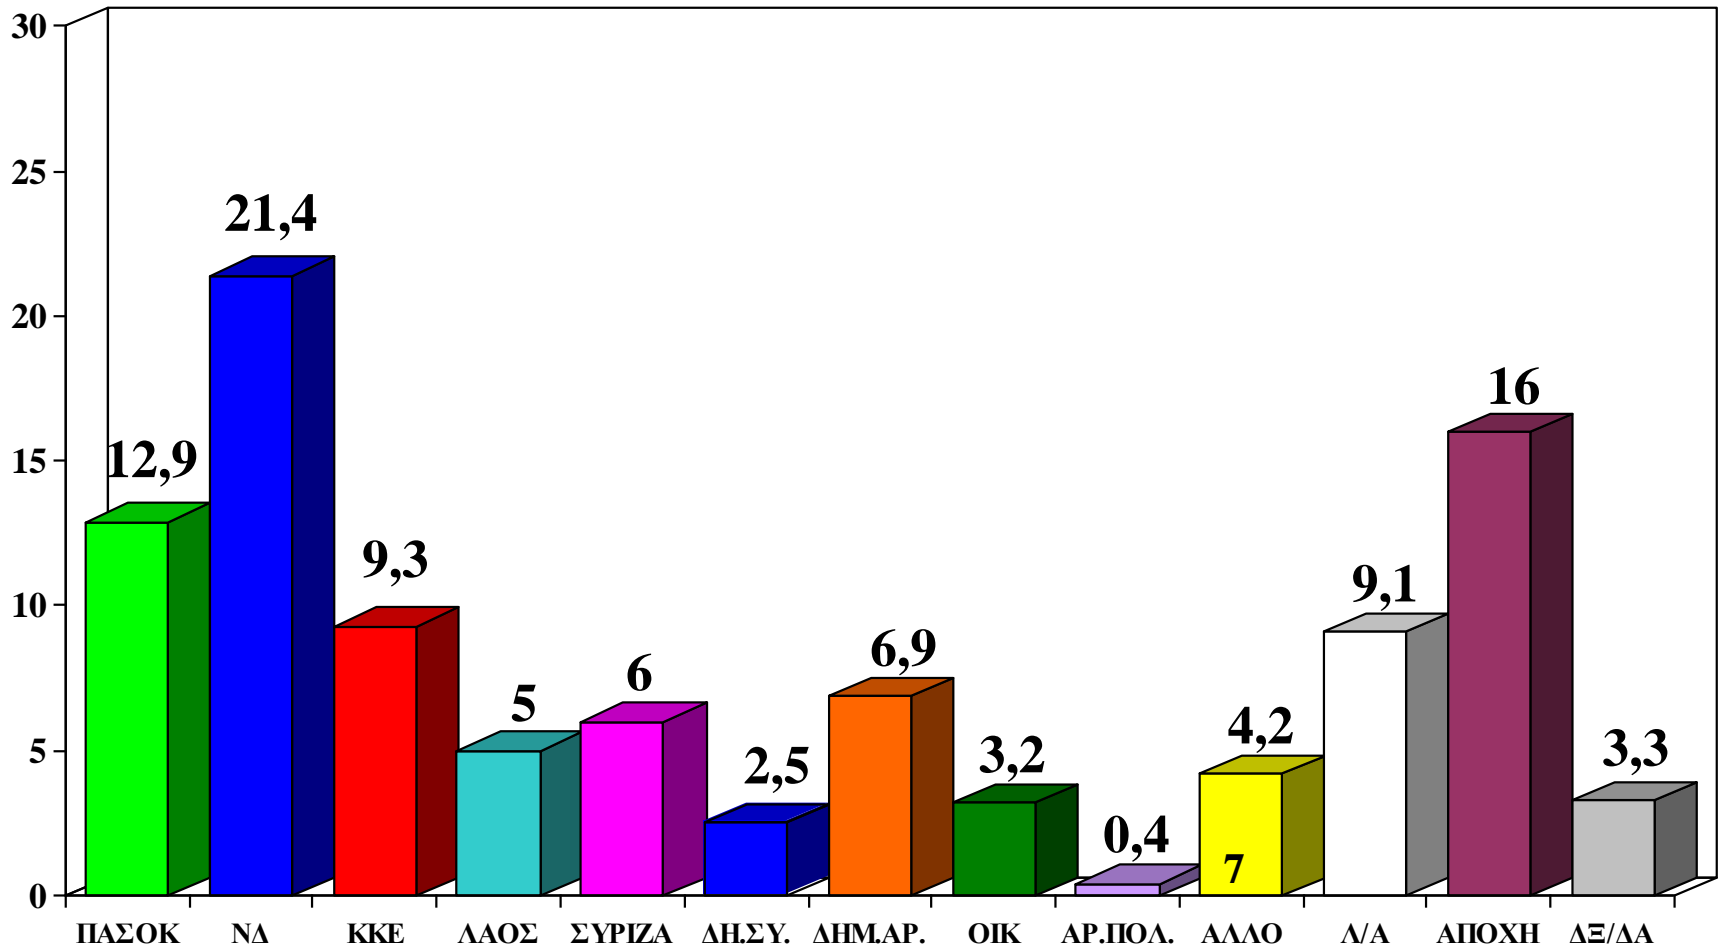

ΓΝΩΜΗ ΓΙΑ ΠΟΛΙΤΙΚΟΥΣ ΑΡΧΗΓΟΥΣ

ΑΞΙΟΛΟΓΗΣΗ ΑΠΟΦΑΣΗΣ ΣΑΜΑΡΑ ΓΙΑ ΣΤΗΡΙΞΗ ΚΥΒΕΡΝΗΣΗ ΠΑΠΑΔΗΜΟΥ

ΠΟΙΑ ΣΤΕΛΕΧΗ ΤΗΣ ΝΔ ΕΚΦΡΑΖΟΥΝ ΠΙΟ ΠΕΙΣΤΙΚΑ ΤΙΣ ΘΕΣΕΙΣ ΤΟΥ ΚΟΜΜΑΤΟΣ

ΑΥΘΟΡΜΗΤΕΣ ΑΠΑΝΤΗΣΕΙΣ – ΨΗΦΟΦΟΡΟΙ ΝΔ

ΠΡΟΒΕΣΗ ΨΗΦΟΥ

(ΤΑ ΠΟΣΟΣΤΑ ΔΕΝ ΑΠΟΤΕΛΟΥΝ ΠΡΟΒΛΕΨΗ ΨΗΦΟΥ
ΑΛΛΑ ΚΑΤΑΓΡΑΦΗ ΤΑΣΕΩΝ ΤΗΣ ΧΡΟΝΙΚΗΣ ΠΕΡΙΟΔΟΥ 6 – 12/12/2011).

ΠΡΟΘΕΣΗ ΨΗΦΟΥ ΕΠΙ ΤΩΝ ΕΓΚΥΡΩΝ