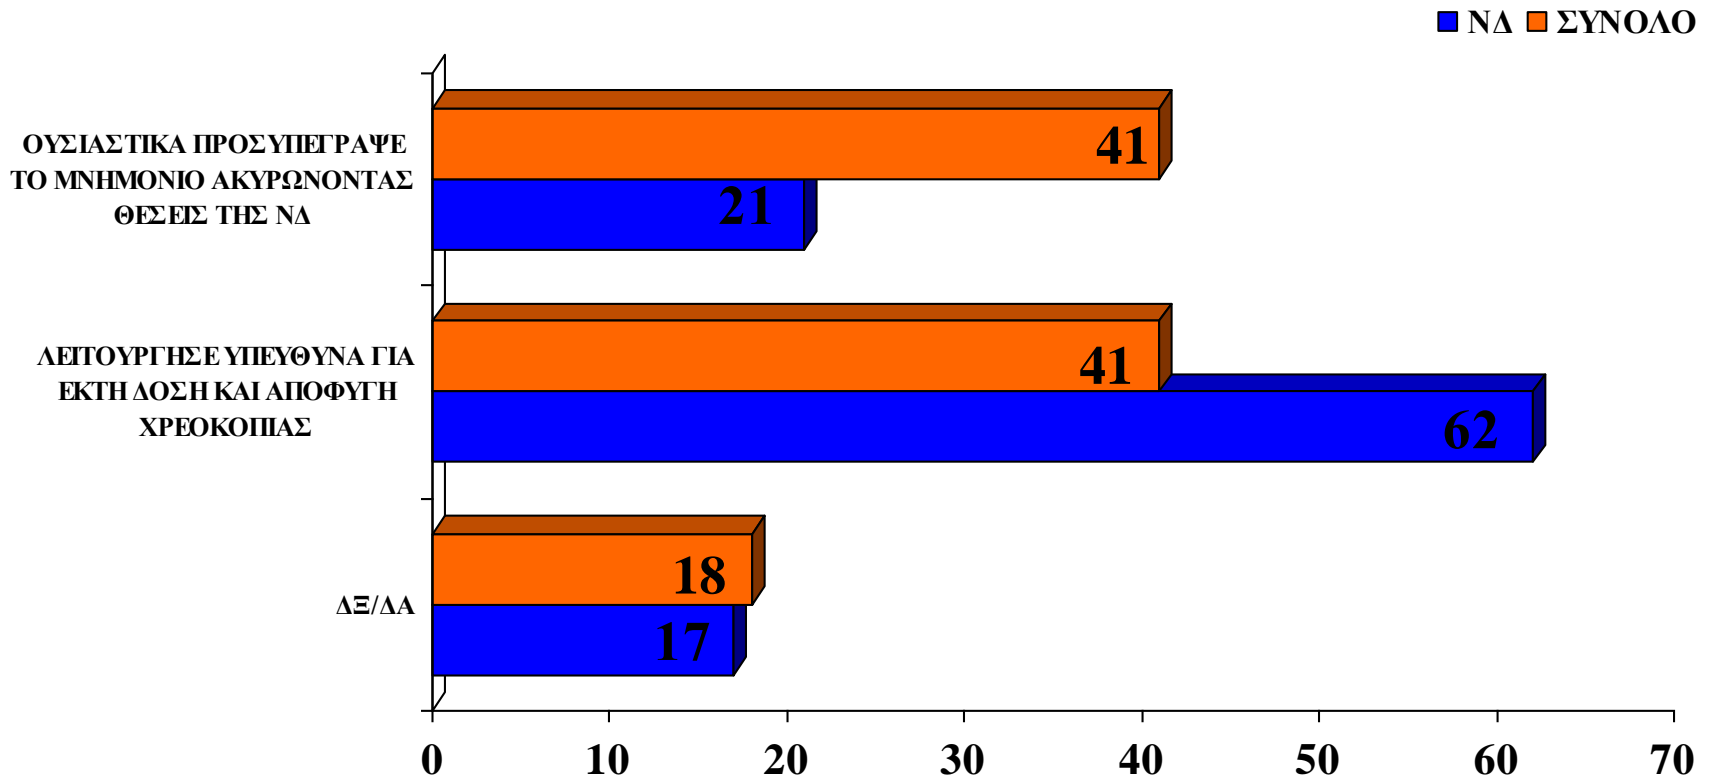

ΓΝΩΜΗ ΓΙΑ ΠΟΛΙΤΙΚΟΥΣ ΑΡΧΗΓΟΥΣ

ΑΞΙΟΛΟΓΗΣΗ ΑΠΟΦΑΣΗΣ ΣΑΜΑΡΑ ΓΙΑ ΣΤΗΡΙΞΗ ΚΥΒΕΡΝΗΣΗ ΠΑΠΑΔΗΜΟΥ

ΠΟΙΑ ΣΤΕΛΕΧΗ ΤΗΣ ΝΔ ΕΚΦΡΑΖΟΥΝ ΠΙΟ ΠΕΙΣΤΙΚΑ ΤΙΣ ΘΕΣΕΙΣ ΤΟΥ ΚΟΜΜΑΤΟΣ

ΑΥΘΟΡΜΗΤΕΣ ΑΠΑΝΤΗΣΕΙΣ – ΨΗΦΟΦΟΡΟΙ ΝΔ

ΠΡΟΒΕΣΗ ΨΗΦΟΥ

(ΤΑ ΠΟΣΟΣΤΑ ΔΕΝ ΑΠΟΤΕΛΟΥΝ ΠΡΟΒΛΕΨΗ ΨΗΦΟΥ
ΑΛΛΑ ΚΑΤΑΓΡΑΦΗ ΤΑΣΕΩΝ ΤΗΣ ΧΡΟΝΙΚΗΣ ΠΕΡΙΟΔΟΥ 6 – 12/12/2011).

ΠΡΟΘΕΣΗ ΨΗΦΟΥ ΕΠΙ ΤΩΝ ΕΓΚΥΡΩΝ