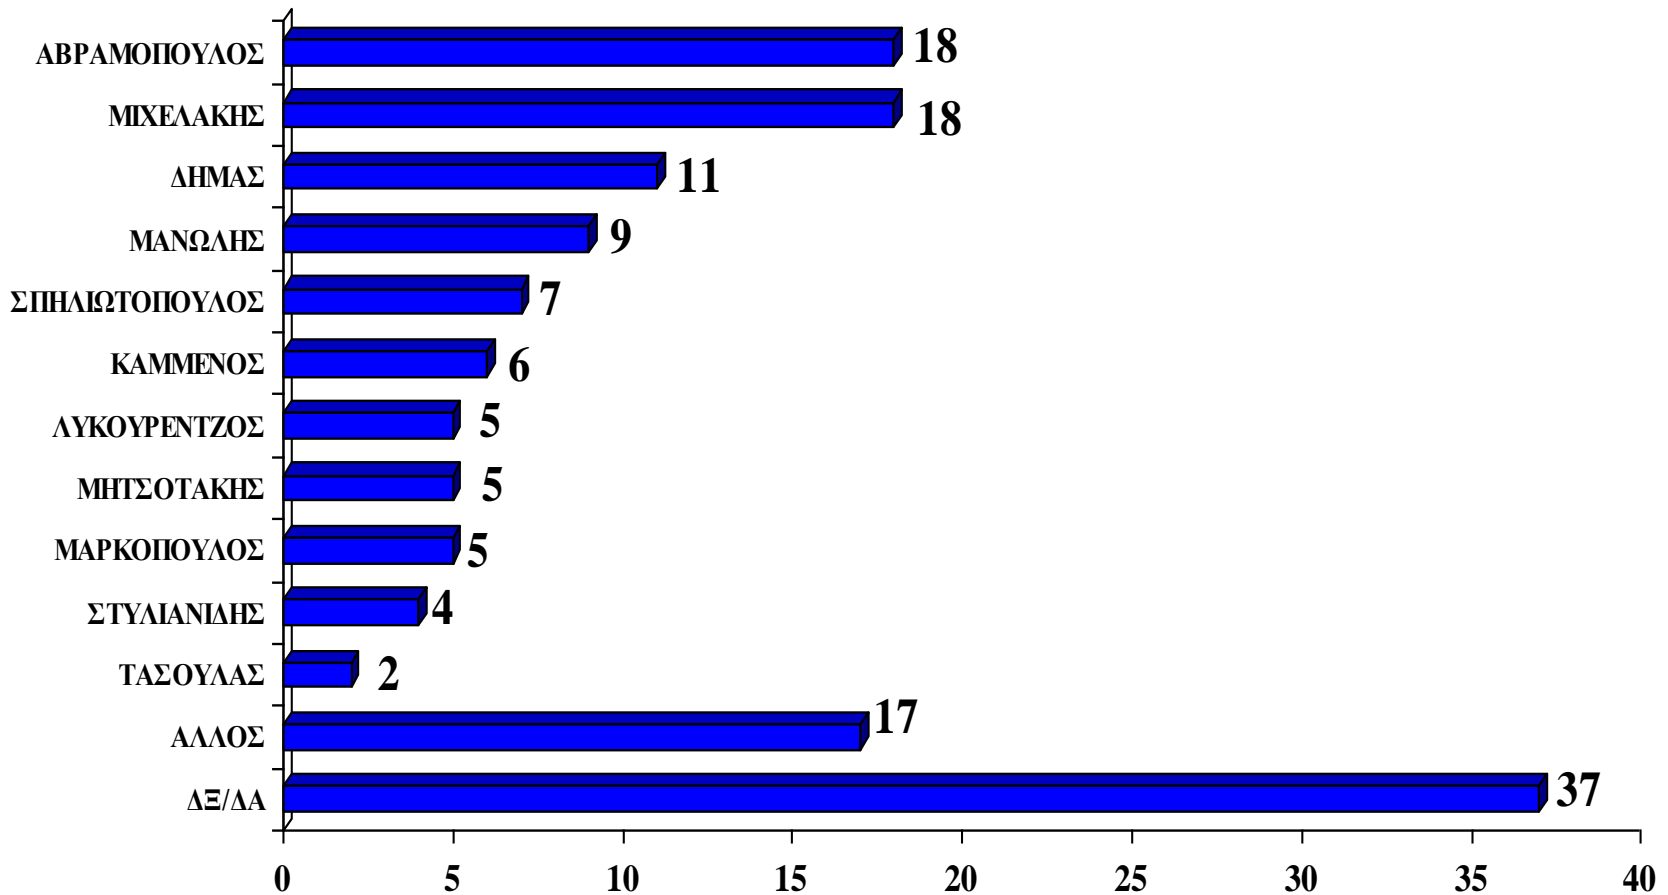

ΓΝΩΜΗ ΓΙΑ ΠΟΛΙΤΙΚΟΥΣ ΑΡΧΗΓΟΥΣ

ΑΞΙΟΛΟΓΗΣΗ ΑΠΟΦΑΣΗΣ ΣΑΜΑΡΑ ΓΙΑ ΣΤΗΡΙΞΗ ΚΥΒΕΡΝΗΣΗ ΠΑΠΑΔΗΜΟΥ

ΠΟΙΑ ΣΤΕΛΕΧΗ ΤΗΣ ΝΔ ΕΚΦΡΑΖΟΥΝ ΠΙΟ ΠΕΙΣΤΙΚΑ ΤΙΣ ΘΕΣΕΙΣ ΤΟΥ ΚΟΜΜΑΤΟΣ

ΑΥΘΟΡΜΗΤΕΣ ΑΠΑΝΤΗΣΕΙΣ – ΨΗΦΟΦΟΡΟΙ ΝΔ

ΠΡΟΒΕΣΗ ΨΗΦΟΥ