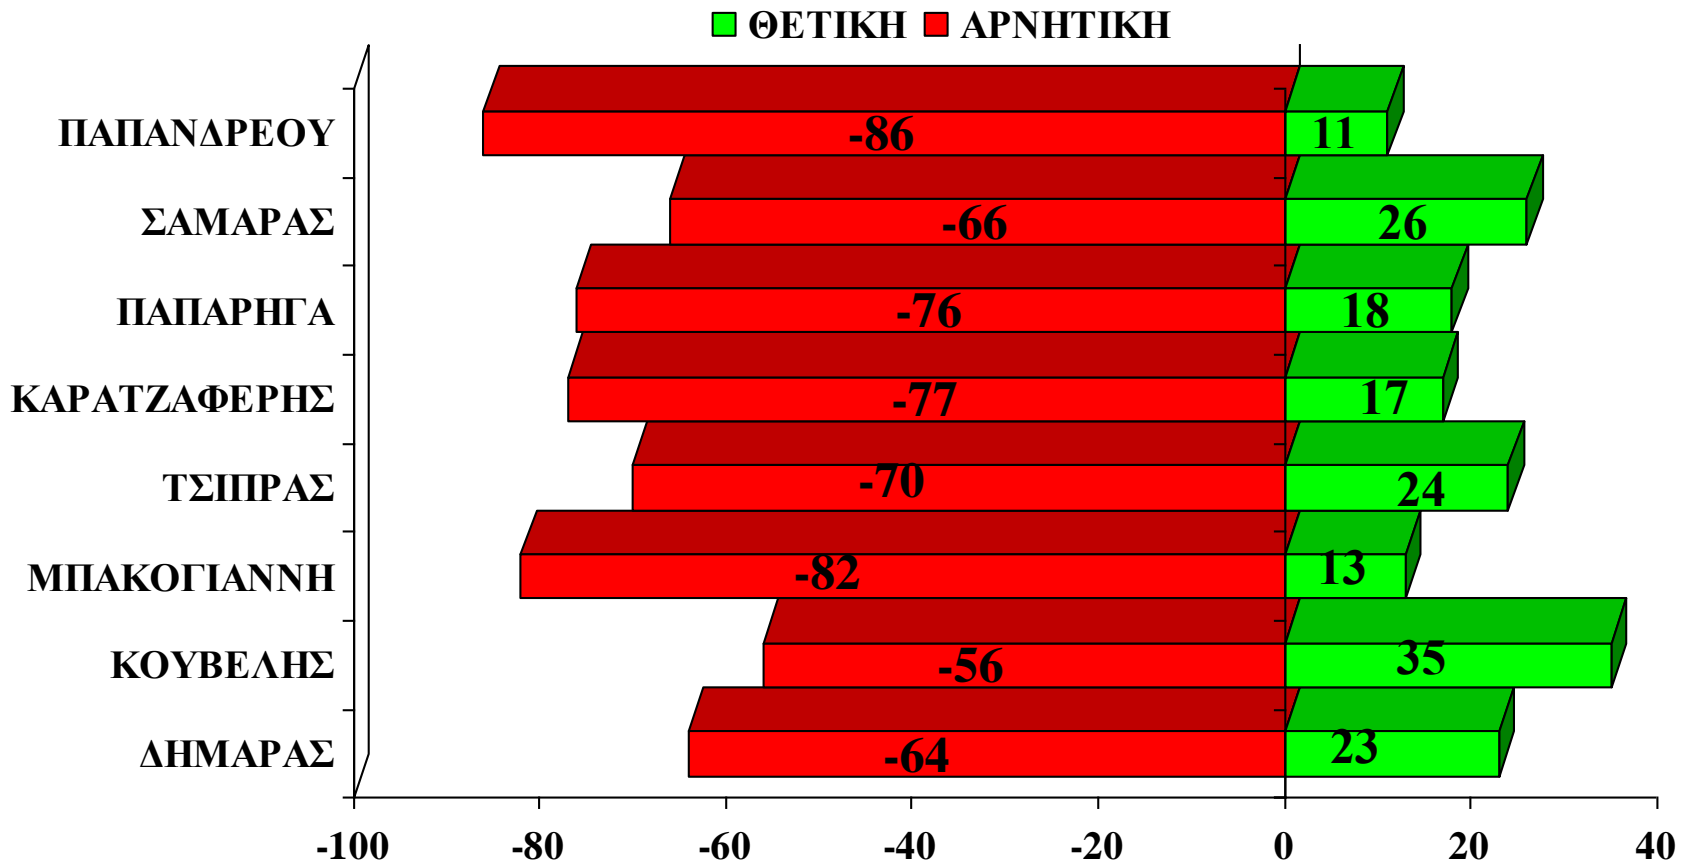

ΓΝΩΜΗ ΓΙΑ ΠΟΛΙΤΙΚΟΥΣ ΑΡΧΗΓΟΥΣ

ΑΞΙΟΛΟΓΗΣΗ ΑΠΟΦΑΣΗΣ ΣΑΜΑΡΑ ΓΙΑ ΣΤΗΡΙΞΗ ΚΥΒΕΡΝΗΣΗ ΠΑΠΑΔΗΜΟΥ

ΠΟΙΑ ΣΤΕΛΕΧΗ ΤΗΣ ΝΔ ΕΚΦΡΑΖΟΥΝ ΠΙΟ ΠΕΙΣΤΙΚΑ ΤΙΣ ΘΕΣΕΙΣ ΤΟΥ ΚΟΜΜΑΤΟΣ

ΑΥΘΟΡΜΗΤΕΣ ΑΠΑΝΤΗΣΕΙΣ – ΨΗΦΟΦΟΡΟΙ ΝΔ

ΠΡΟΒΕΣΗ ΨΗΦΟΥ

(ΤΑ ΠΟΣΟΣΤΑ ΔΕΝ ΑΠΟΤΕΛΟΥΝ ΠΡΟΒΛΕΨΗ ΨΗΦΟΥ
ΑΛΛΑ ΚΑΤΑΓΡΑΦΗ ΤΑΣΕΩΝ ΤΗΣ ΧΡΟΝΙΚΗΣ ΠΕΡΙΟΔΟΥ 6 – 12/12/2011).

ΠΡΟΘΕΣΗ ΨΗΦΟΥ ΕΠΙ ΤΩΝ ΕΓΚΥΡΩΝ