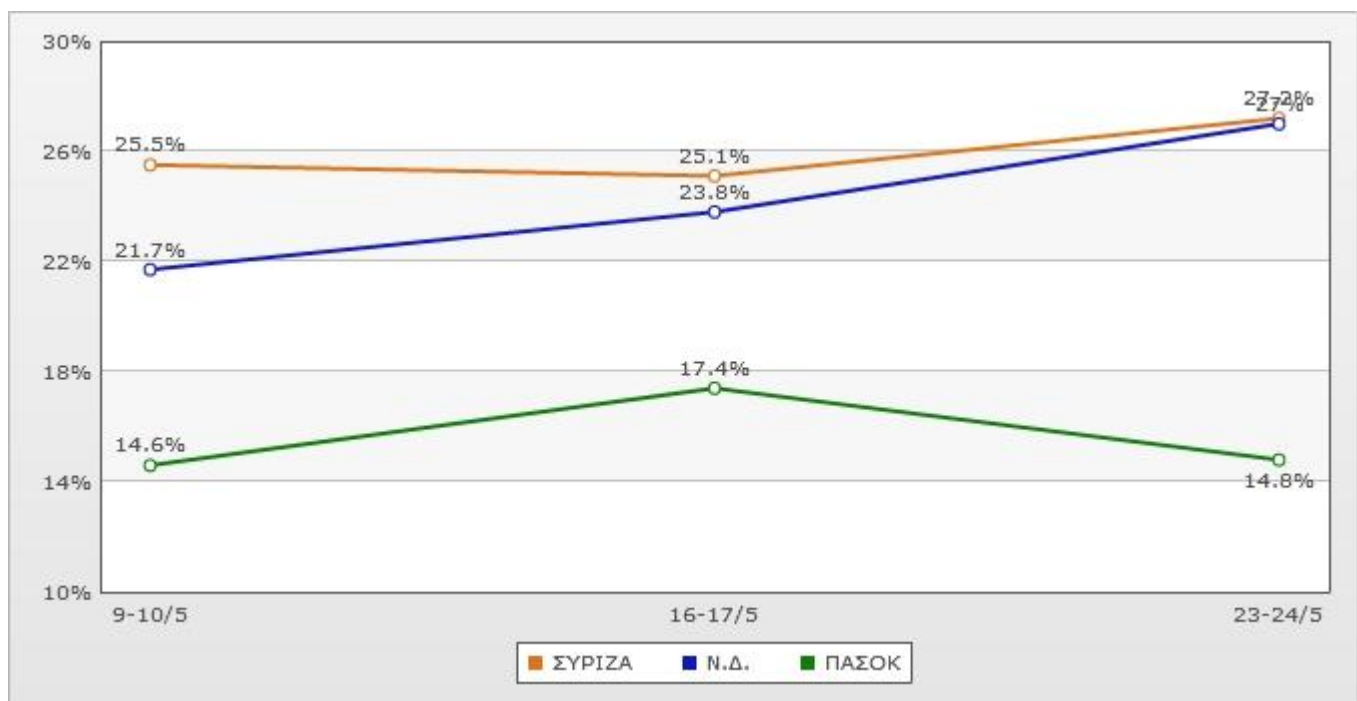

# Δημοσκόπηση της Metron Analysis για λογαριασμό του ANΤ1

**Κατηγορία:** Πολιτική / Δημοσκοπήσεις

**Πηγή Δημοσίευσης:** antenna.gr

**Ημ. Δημοσίευσης:** 25-05-2012

**Πηγή:** Metron Analysis

## Εκτίμηση ψήφου

## Εκτίμηση ψήφου - Διαχρονικά στοιχεία