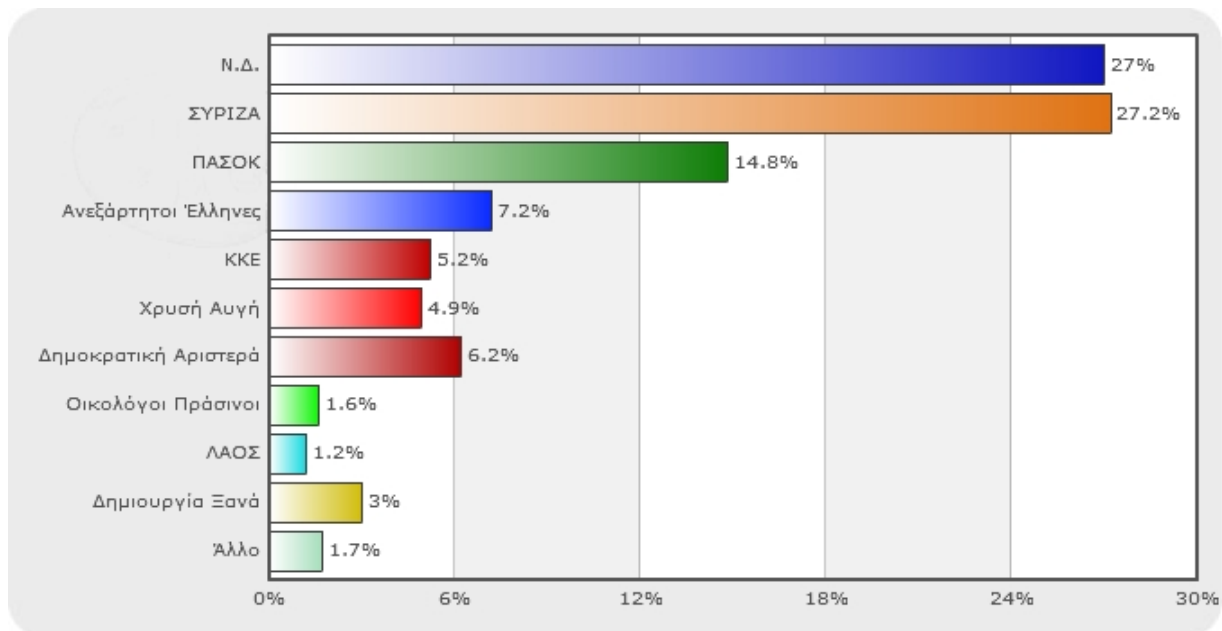

# Δημοσκόπηση της Metron Analysis για λογαριασμό του ANΤ1

**Κατηγορία:** Πολιτική / Δημοσκοπήσεις

**Πηγή Δημοσίευσης:** antenna.gr

**Ημ. Δημοσίευσης:** 25-05-2012

**Πηγή:** Metron Analysis

## Εκτίμηση ψήφου

## Εκτίμηση ψήφου - Διαχρονικά στοιχεία