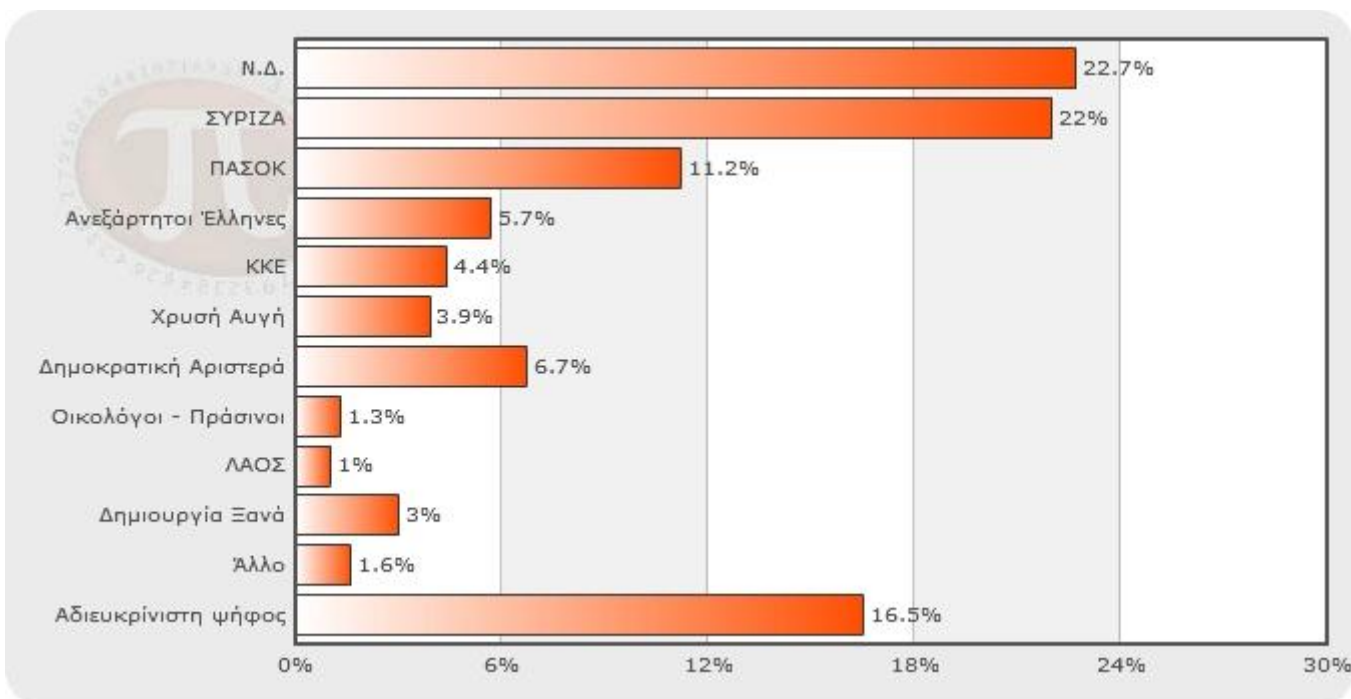

Δημοσκόπηση της Metron Analysis για λογαριασμό του ANT1

Δημοσίευση: antenna

Ημ. Δημοσίευσης: 01-06-2012

Πηγή: Metron Analysis

Θα κάνετε την ίδια επιλογή ή θα αλλάξετε στάση;

Θα ψηφίσετε υπέρ ή κατά του μνημονίου ή υπέρ ή κατά της παραμονής στο ευρώ;

Τι θα προτιμούσατε;

Καταλληλότερος για πρωθυπουργός

Πρόθεση ψήφου

Εκτίμηση ψήφου

Εκτίμηση ψήφου - Διαχρονικά στοιχεία

Εισροές ψηφοφόρων στη Ν.Δ.

Εισροές ψηφοφόρων στον ΣΥΡΙΖΑ

Εκτίμηση εδρών