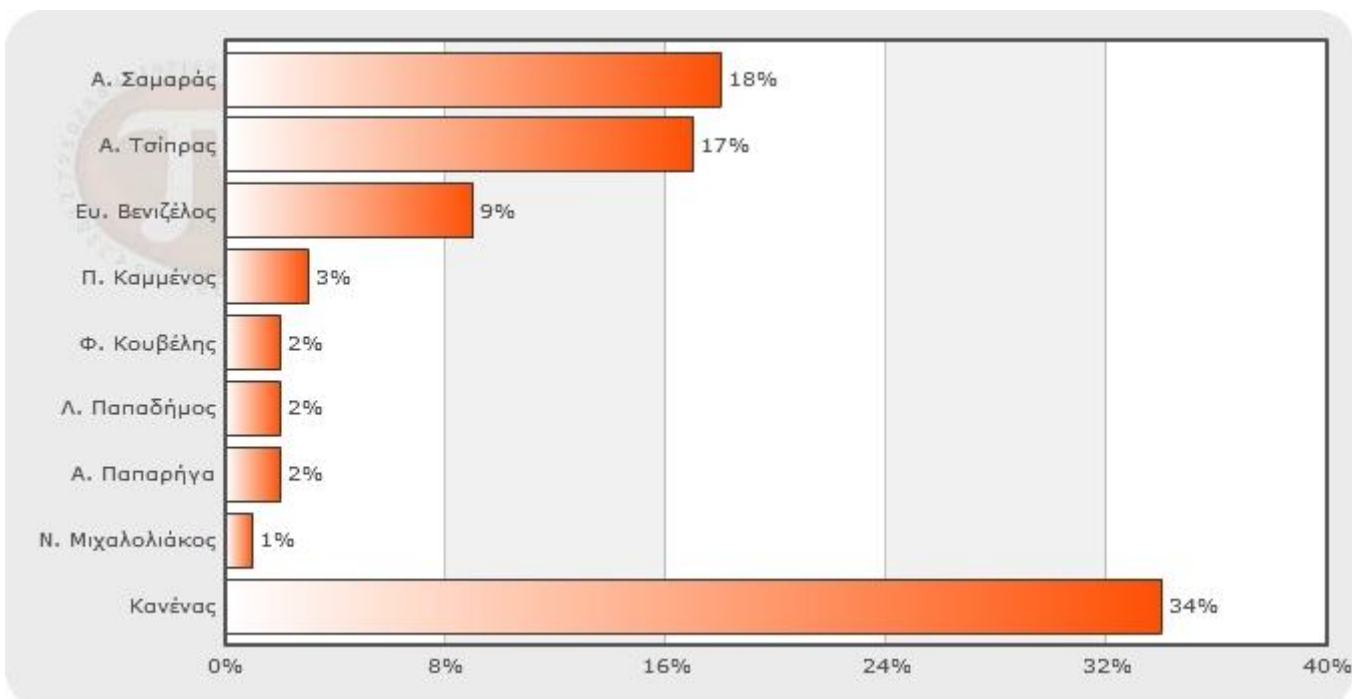

Δημοσκόπηση της Metron Analysis για λογαριασμό του ANT1

Δημοσίευση: antenna

Ημ. Δημοσίευσης: 01-06-2012

Πηγή: Metron Analysis

Θα κάνετε την ίδια επιλογή ή θα αλλάξετε στάση;

Θα ψηφίσετε υπέρ ή κατά του μνημονίου ή υπέρ ή κατά της παραμονής στο ευρώ;

Τι θα προτιμούσατε;

Καταλληλότερος για πρωθυπουργός

Πρόθεση ψήφου

Εκτίμηση ψήφου

Εκτίμηση ψήφου - Διαχρονικά στοιχεία

Εισροές ψηφοφόρων στη Ν.Δ.

Εισροές ψηφοφόρων στον ΣΥΡΙΖΑ

Εκτίμηση εδρών