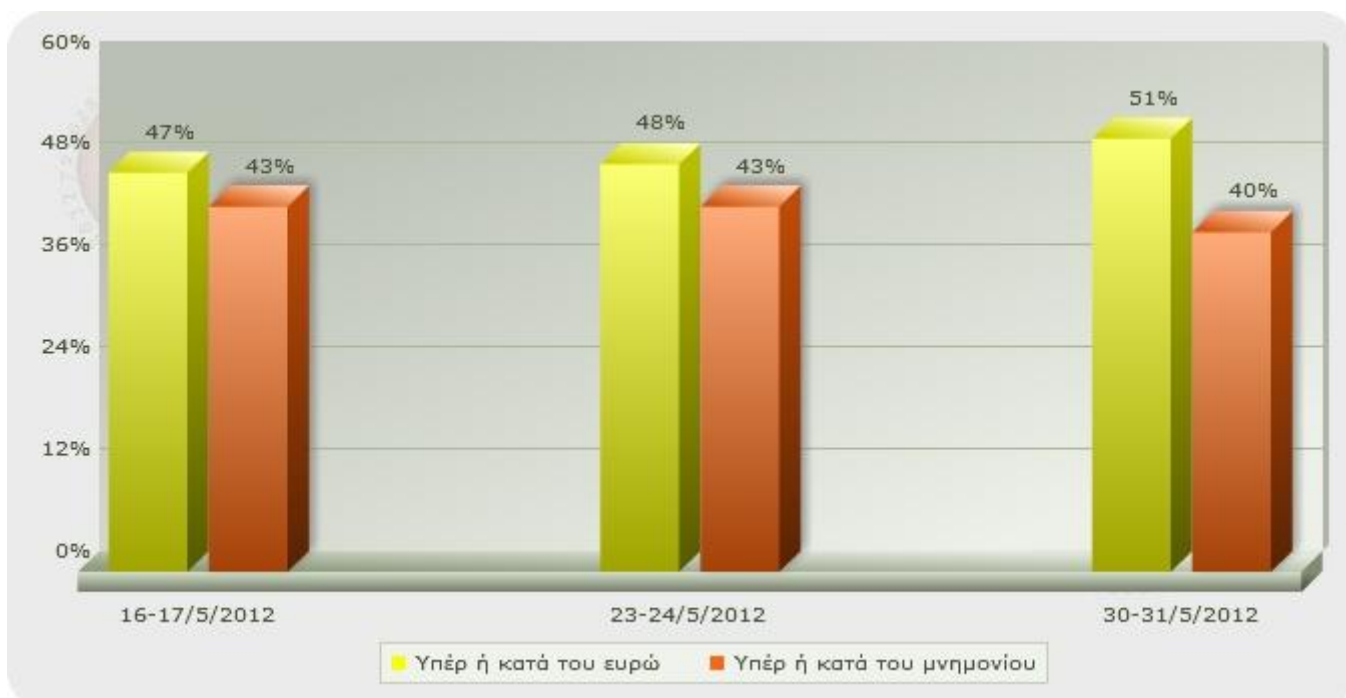

Δημοσκόπηση της Metron Analysis για λογαριασμό του ANT1

Δημοσίευση: antenna

Ημ. Δημοσίευσης: 01-06-2012

Πηγή: Metron Analysis

Θα κάνετε την ίδια επιλογή ή θα αλλάξετε στάση;

Θα ψηφίσετε υπέρ ή κατά του μνημονίου ή υπέρ ή κατά της παραμονής στο ευρώ;

Τι θα προτιμούσατε;

Καταλληλότερος για πρωθυπουργός

Πρόθεση ψήφου

Εκτίμηση ψήφου

Εκτίμηση ψήφου - Διαχρονικά στοιχεία

Εισροές ψηφοφόρων στη Ν.Δ.

Εισροές ψηφοφόρων στον ΣΥΡΙΖΑ

Εκτίμηση εδρών