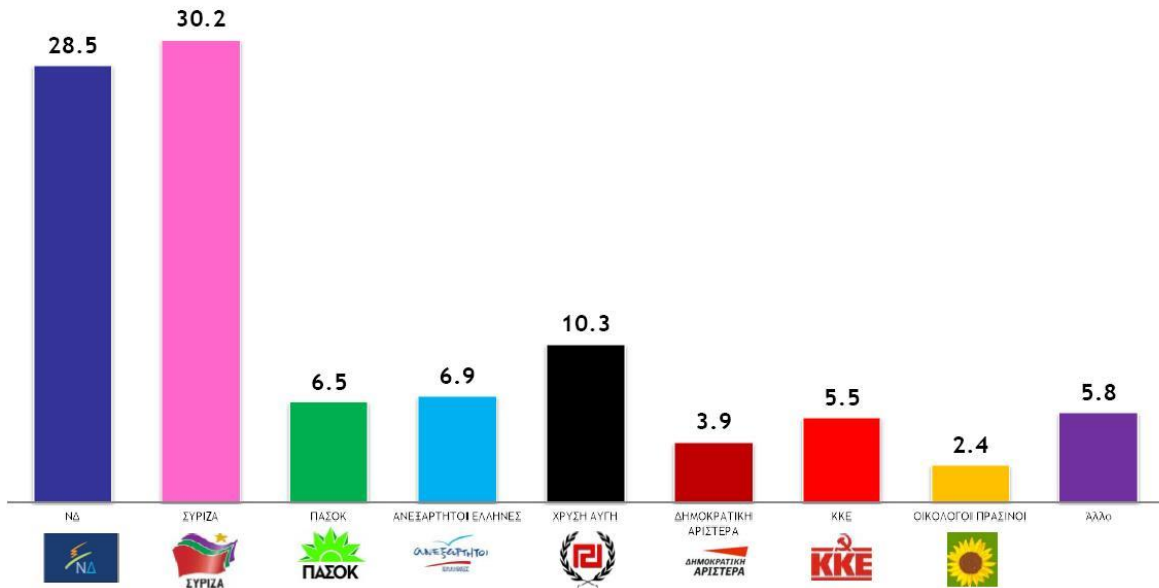

Εκτίμηση ψήφου