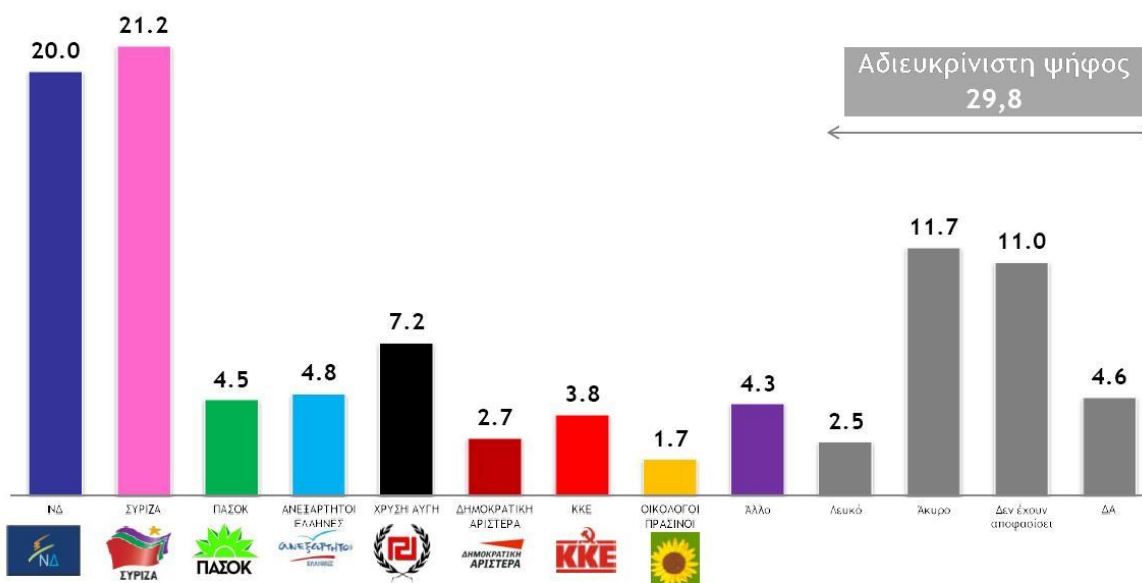

Πρόθεση ψήφου

‘Αν είχαμε σήμερα Βουλευτικές εκλογές, ποιο κόμμα θα ψηφίζατε;’