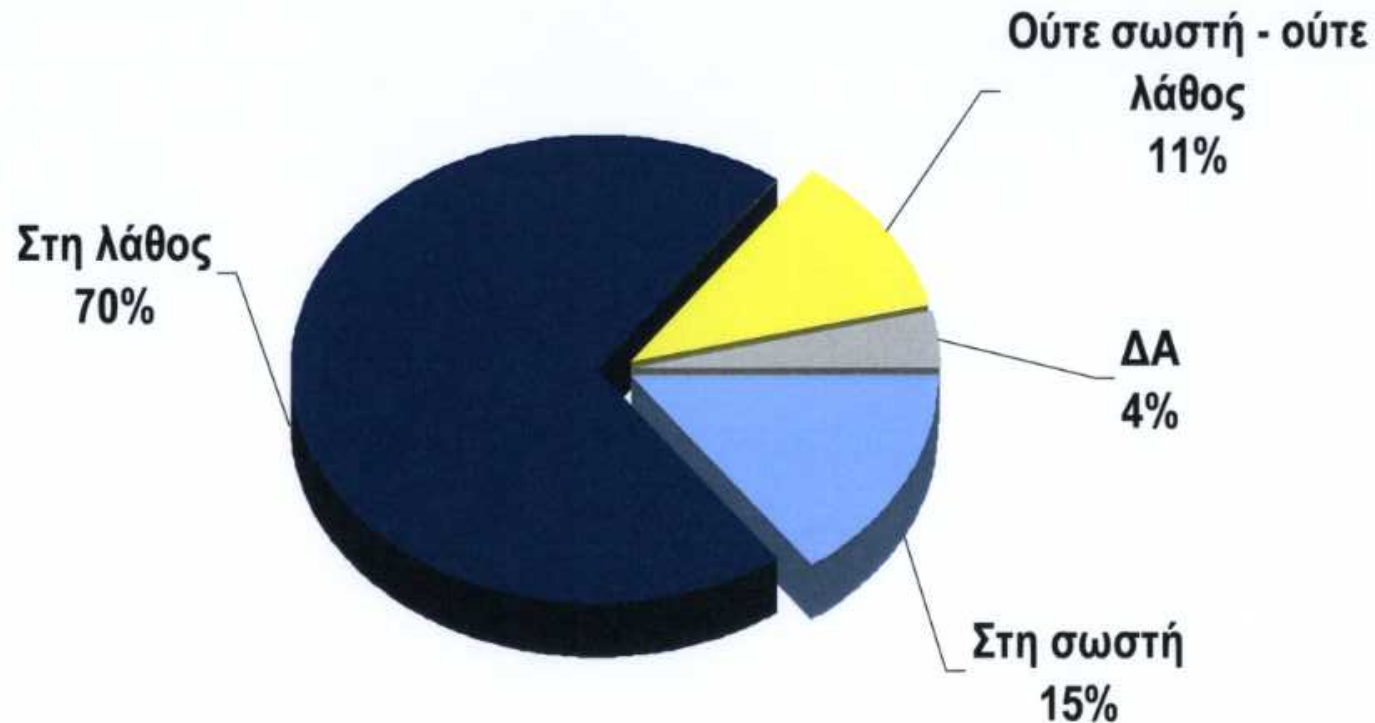

Άθροισμα ΠΑΣΟΚ + ΝΔ: 55.0%

Με την εικόνα που έχετε σήμερα για τη χώρα σε γενικές γραμμές πιστεύετε ότι τα πράγματα πηγαίνουν σε σωστή, ή σε λάθος κατεύθυνση;  
(Σύνολο δείγματος)

Ας μιλήσουμε λίγο ειδικότερα για το κόμμα που βρίσκεται σήμερα στην Κυβέρνηση, το ΠΑΣΟΚ.  
Μιλώντας γενικά πιστεύετε ότι το κόμμα αυτό πηγαίνει προς τη σωστή ή προς τη λάθος κατεύθυνση;  
(Σύνολο δείγματος)

Από τον τρόπο που η ελληνική Κυβέρνηση έχει αντιμετωπίσει την οικονομική κρίση μέχρι σήμερα,  
θα λέγατε ότι είστε...  
(Σύνολο δείγματος, %)