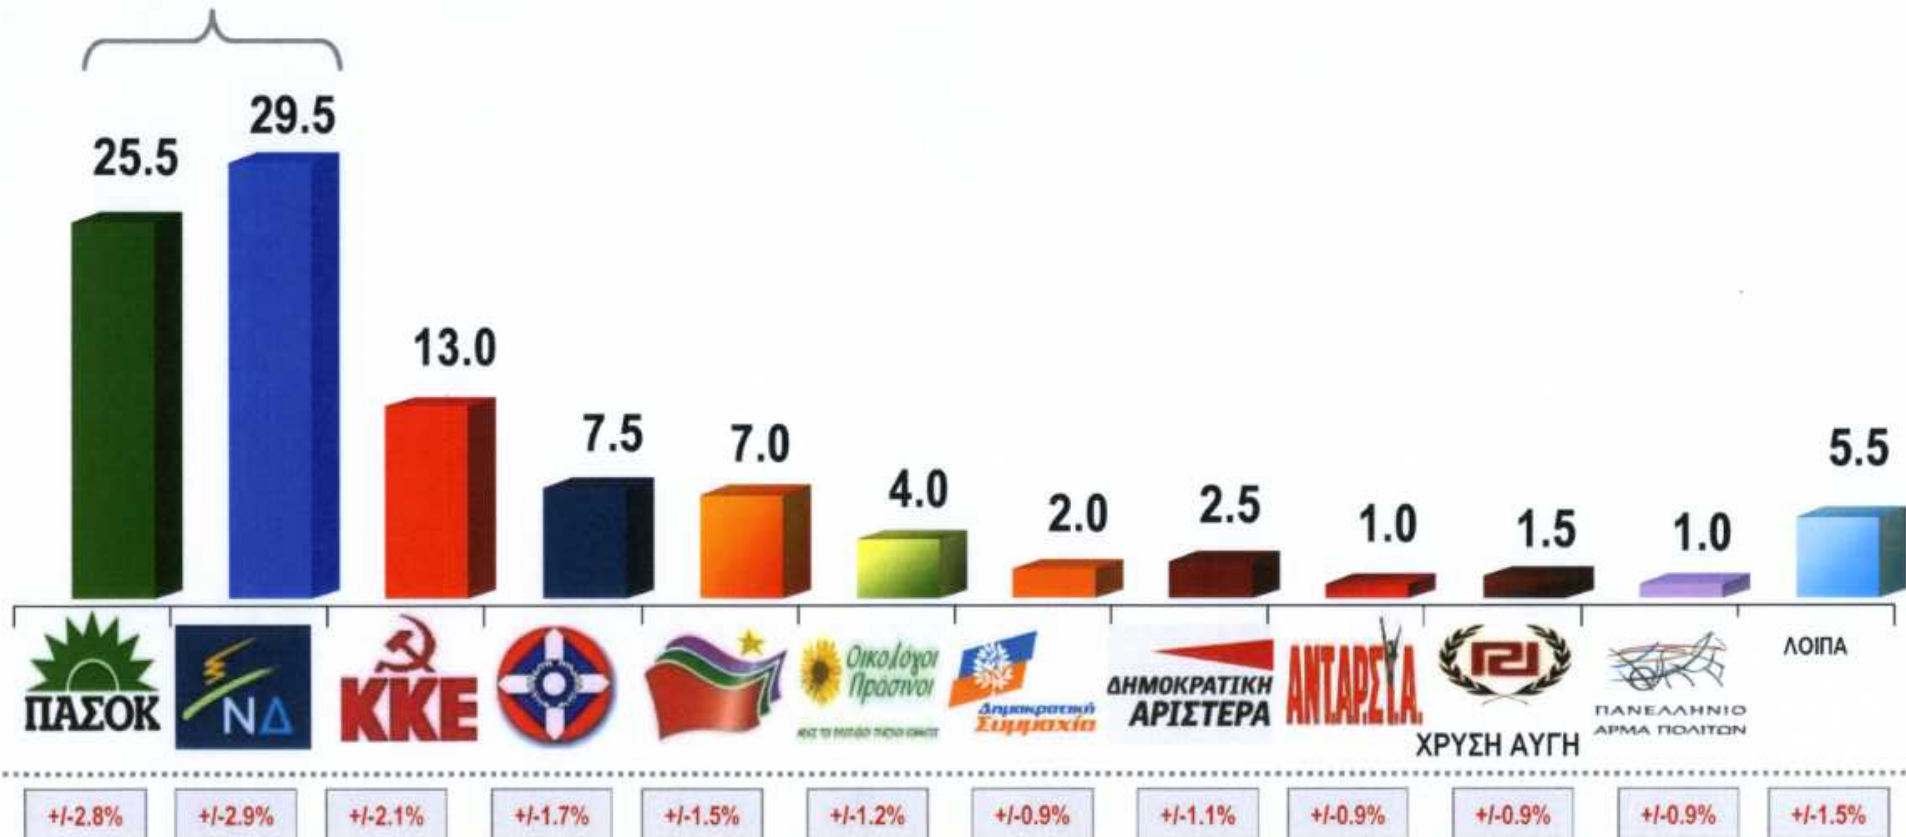

Άθροισμα ΠΑΣΟΚ + ΝΔ: 55.0%

Με την εικόνα που έχετε σήμερα για τη χώρα σε γενικές γραμμές πιστεύετε ότι τα πράγματα πηγαίνουν σε σωστή, ή σε λάθος κατεύθυνση;  
(Σύνολο δείγματος)

Ας μιλήσουμε λίγο ειδικότερα για το κόμμα που βρίσκεται σήμερα στην Κυβέρνηση, το ΠΑΣΟΚ.  
Μιλώντας γενικά πιστεύετε ότι το κόμμα αυτό πηγαίνει προς τη σωστή ή προς τη λάθος κατεύθυνση;  
(Σύνολο δείγματος)

Από τον τρόπο που η ελληνική Κυβέρνηση έχει αντιμετωπίσει την οικονομική κρίση μέχρι σήμερα,  
θα λέγατε ότι είστε...  
(Σύνολο δείγματος, %)