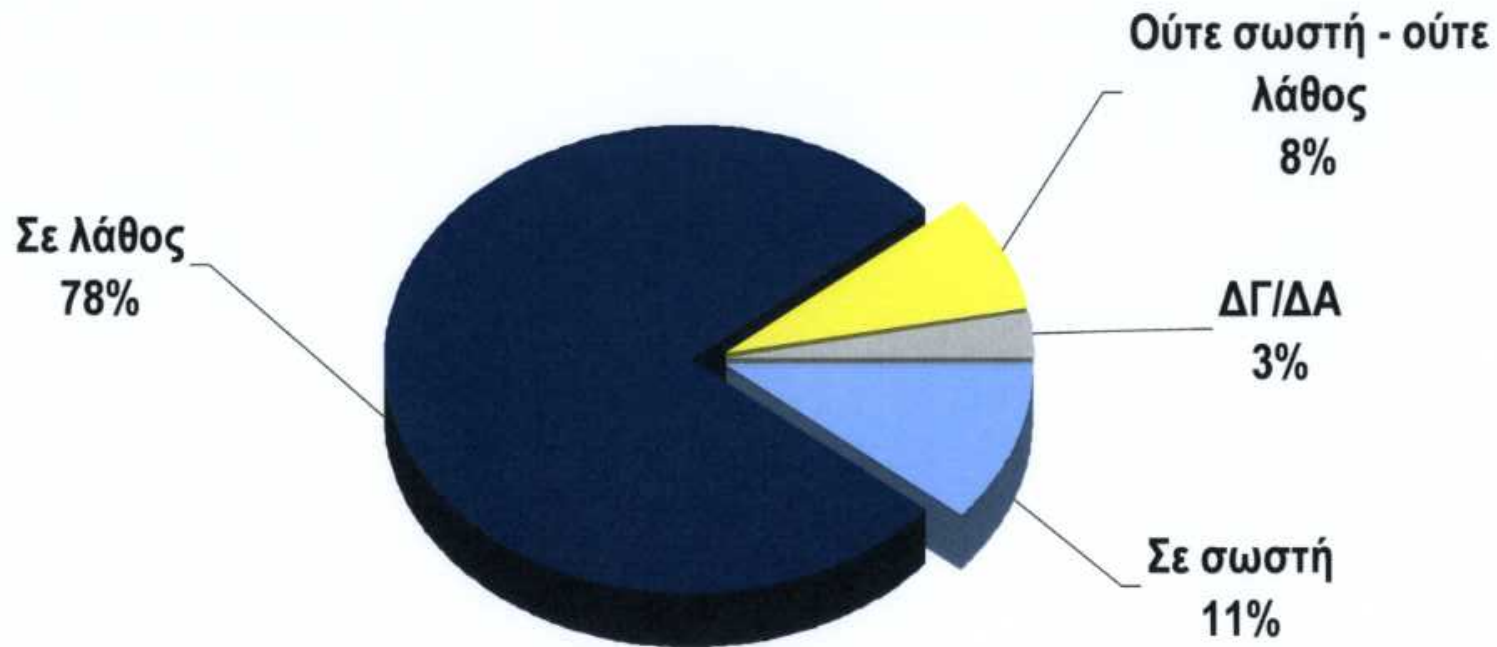

Άθροισμα ΠΑΣΟΚ + ΝΔ: 55.0%

Με την εικόνα που έχετε σήμερα για τη χώρα σε γενικές γραμμές πιστεύετε ότι τα πράγματα πηγαίνουν σε σωστή, ή σε λάθος κατεύθυνση;  
(Σύνολο δείγματος)

Ας μιλήσουμε λίγο ειδικότερα για το κόμμα που βρίσκεται σήμερα στην Κυβέρνηση, το ΠΑΣΟΚ.  
Μιλώντας γενικά πιστεύετε ότι το κόμμα αυτό πηγαίνει προς τη σωστή ή προς τη λάθος κατεύθυνση;  
(Σύνολο δείγματος)

Από τον τρόπο που η ελληνική Κυβέρνηση έχει αντιμετωπίσει την οικονομική κρίση μέχρι σήμερα,  
θα λέγατε ότι είστε...  
(Σύνολο δείγματος, %)