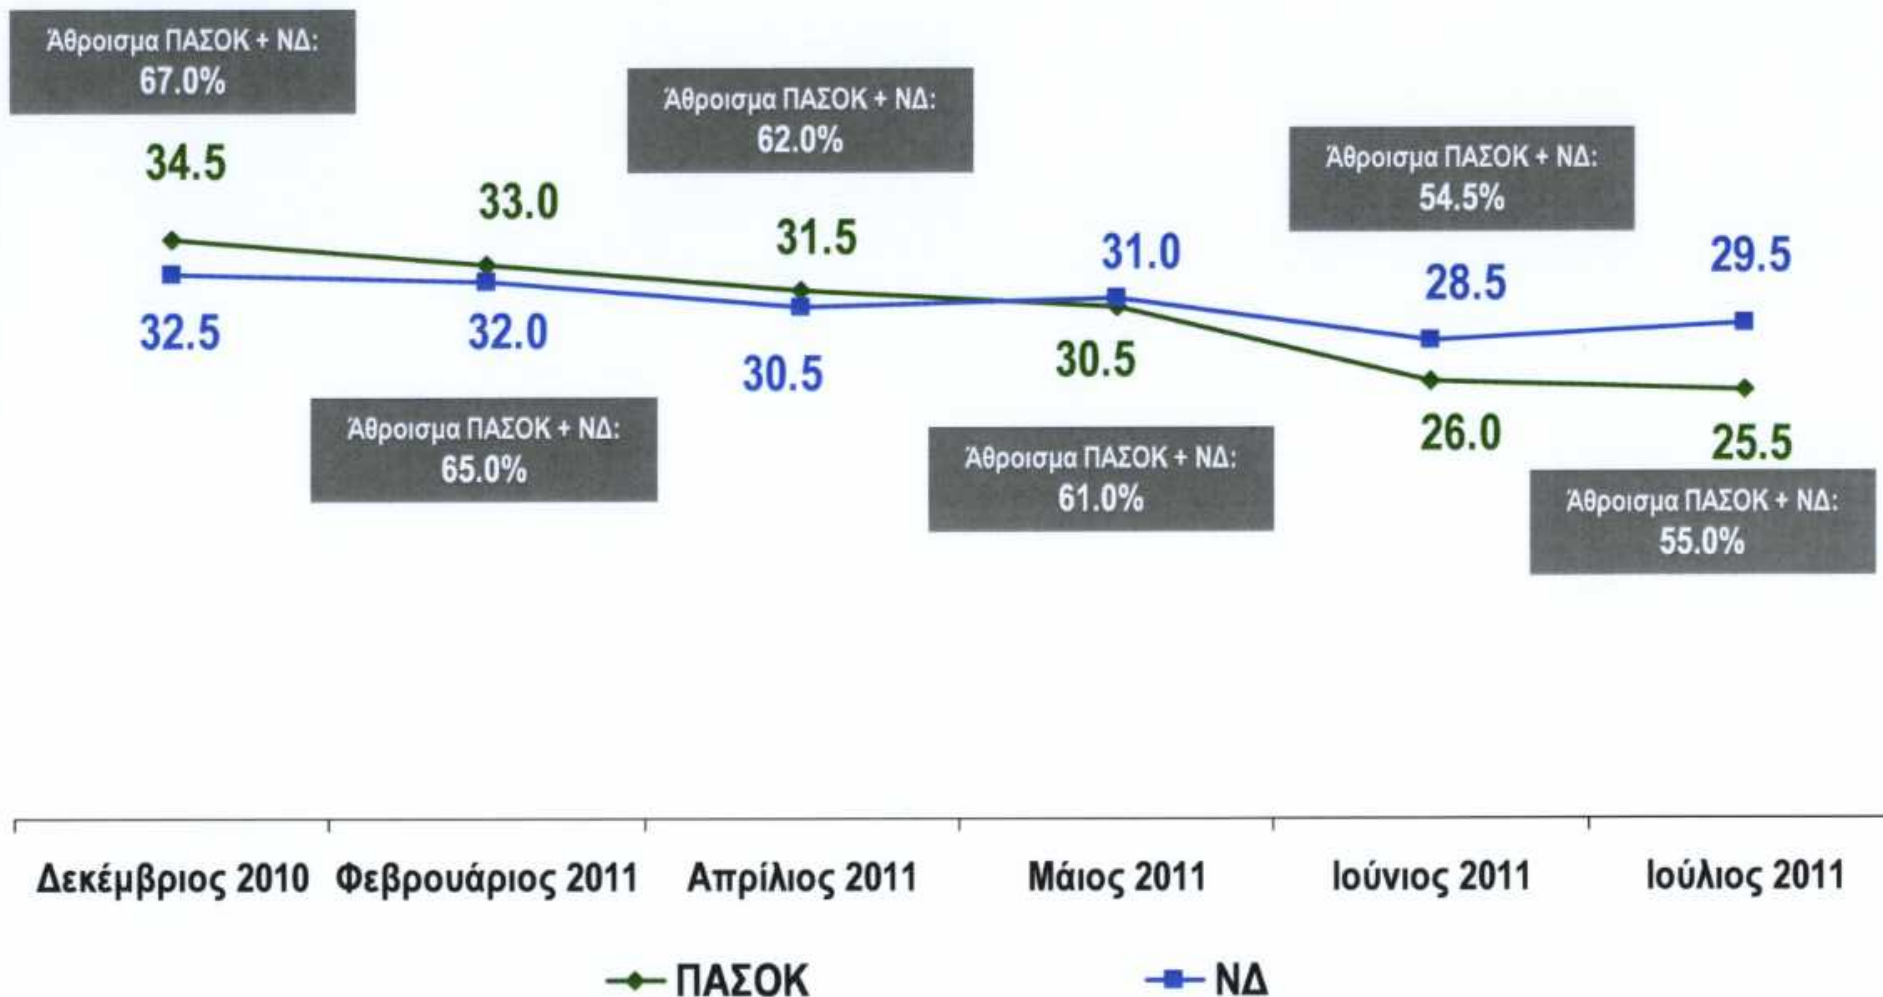

Άθροισμα ΠΑΣΟΚ + ΝΔ: 55.0%

Με την εικόνα που έχετε σήμερα για τη χώρα σε γενικές γραμμές πιστεύετε ότι τα πράγματα πηγαίνουν σε σωστή, ή σε λάθος κατεύθυνση;  
(Σύνολο δείγματος)

Ας μιλήσουμε λίγο ειδικότερα για το κόμμα που βρίσκεται σήμερα στην Κυβέρνηση, το ΠΑΣΟΚ.  
Μιλώντας γενικά πιστεύετε ότι το κόμμα αυτό πηγαίνει προς τη σωστή ή προς τη λάθος κατεύθυνση;  
(Σύνολο δείγματος)

Από τον τρόπο που η ελληνική Κυβέρνηση έχει αντιμετωπίσει την οικονομική κρίση μέχρι σήμερα,  
θα λέγατε ότι είστε...  
(Σύνολο δείγματος, %)