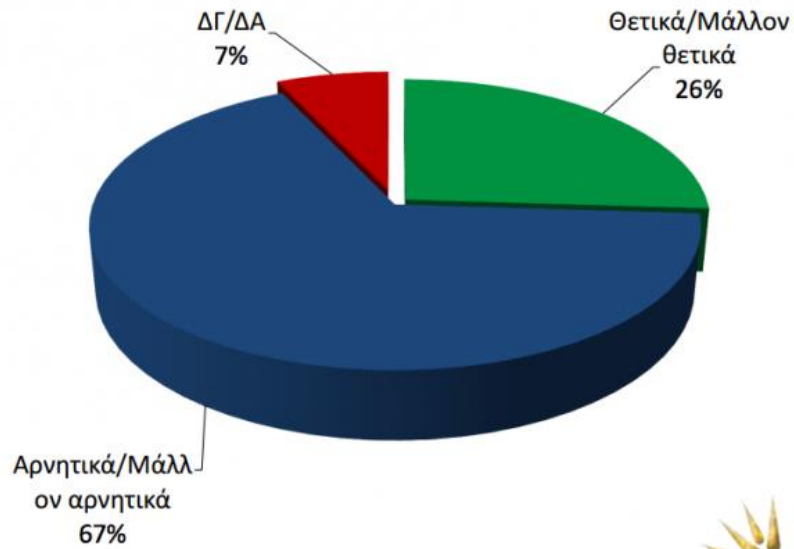

Πως κρίνετε την απόφαση του Πρωθυπουργού για πρόωρη προσφυγή στις κάλπες;

interview
We simply ask

ΒΕΡΓΙΝΑ
ΤΗΛΕΟΡΑΣΗ