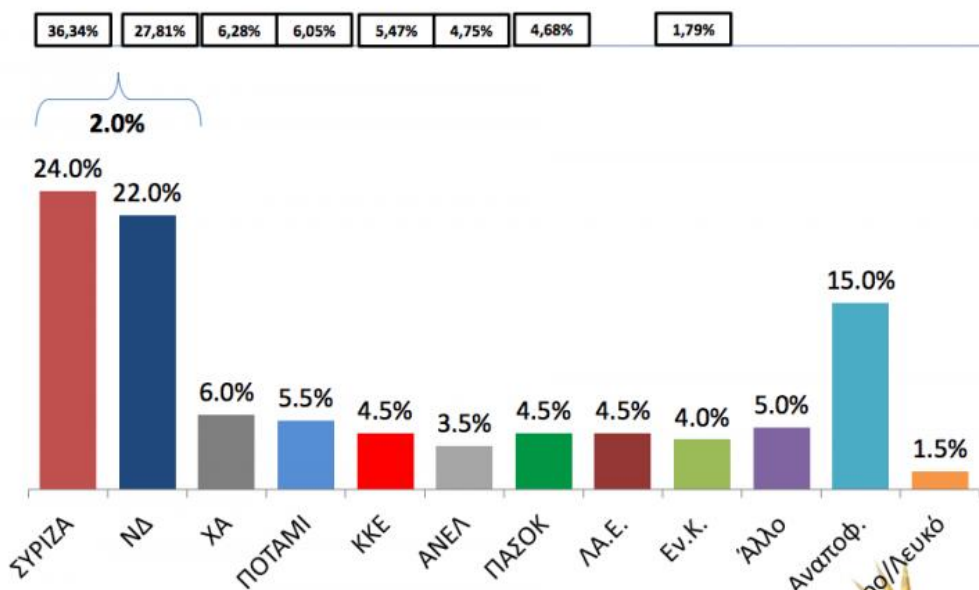

Πανελλαδική δημοσκόπηση
της **εταιρείας INTERVIEW**
για λογαριασμό της
Βεργίνα Τηλεόραση

Εάν την επόμενη Κυριακή είχαμε εθνικές εκλογές, ποιο κόμμα θα ψηφίζατε;

i **interview**
We simply ask

ΒΕΡΓΙΝΑ
ΤΗΛΕΟΡΑΣΗ

Είστε υπέρ ή κατά της παραμονής της χώρας στο Ευρώ;	Ψηφοφόροι Ιανουάριος 2015	
	ΣΥΡΙΖΑ	ΝΔ
Υπέρ	86,0%	98,0%
Κατά	10,0%	0,0%
ΔΓ/ΔΑ	4,0%	2,0%

i **interview**
We simply ask

ΒΕΡΓΙΝΑ
ΤΗΛΕΟΡΑΣΗ

Συσπείρωση

70,0%

50,0%