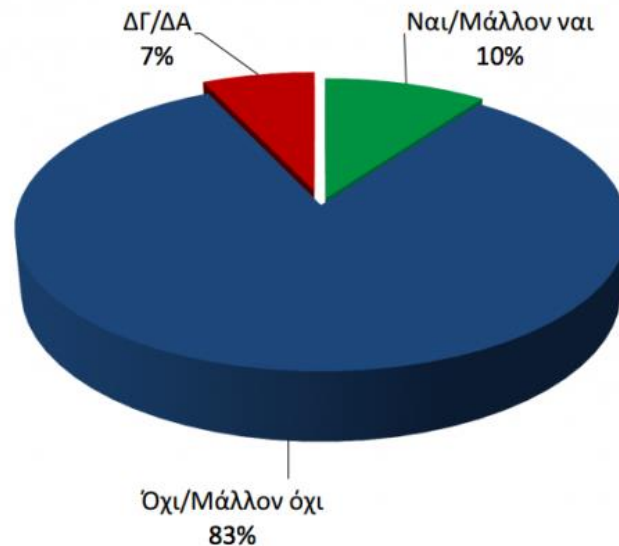

Συσπείρωση

70,0%

50,0%

Θα ψηφίζατε ένα κόμμα με στελέχη της αριστερής πλατφόρμας για κατάργηση του μνημονίου και έξοδο από την ευρωζώνη;