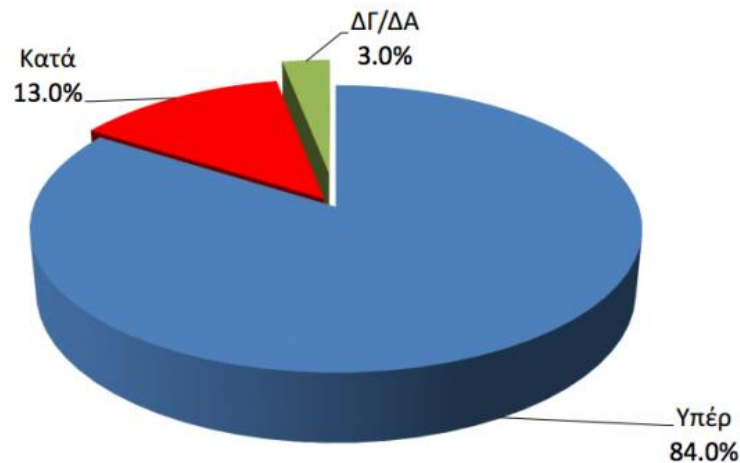

Είστε υπέρ ή κατά της παραμονής της χώρας στο Ευρώ;

interview
We simply ask

ΒΕΡΓΙΝΑ
ΤΗΛΕΟΡΑΣΗ