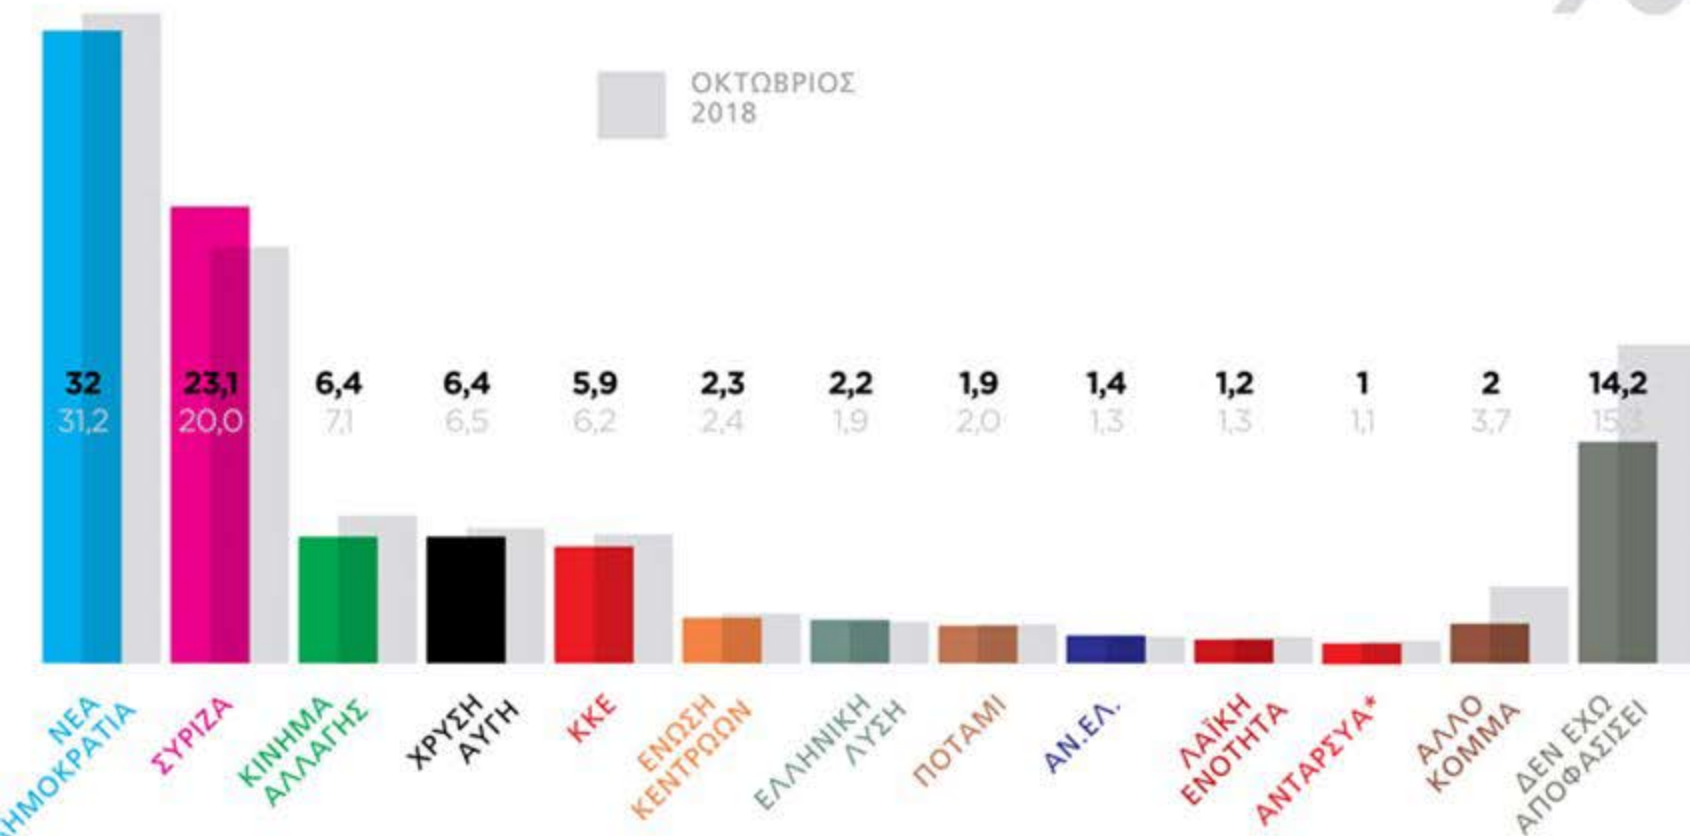

ΠΡΟΘΕΣΗ ΨΗΦΟΥ ΕΠΙ ΤΩΝ ΕΓΚΥΡΩΝ

χωρίς άκυρο - λευκό - αποχή

%

* Η ΑΝΤΑΡΣΥΑ εμφανίζεται μόνο στον πίνακα Επί των Εγκύρων διότι στην Πρόθεση Ψήφου δεν ξεπερνά το όριο του 1% και συνεπώς συμπεριλαμβάνεται στο Άλλο Κόμμα.