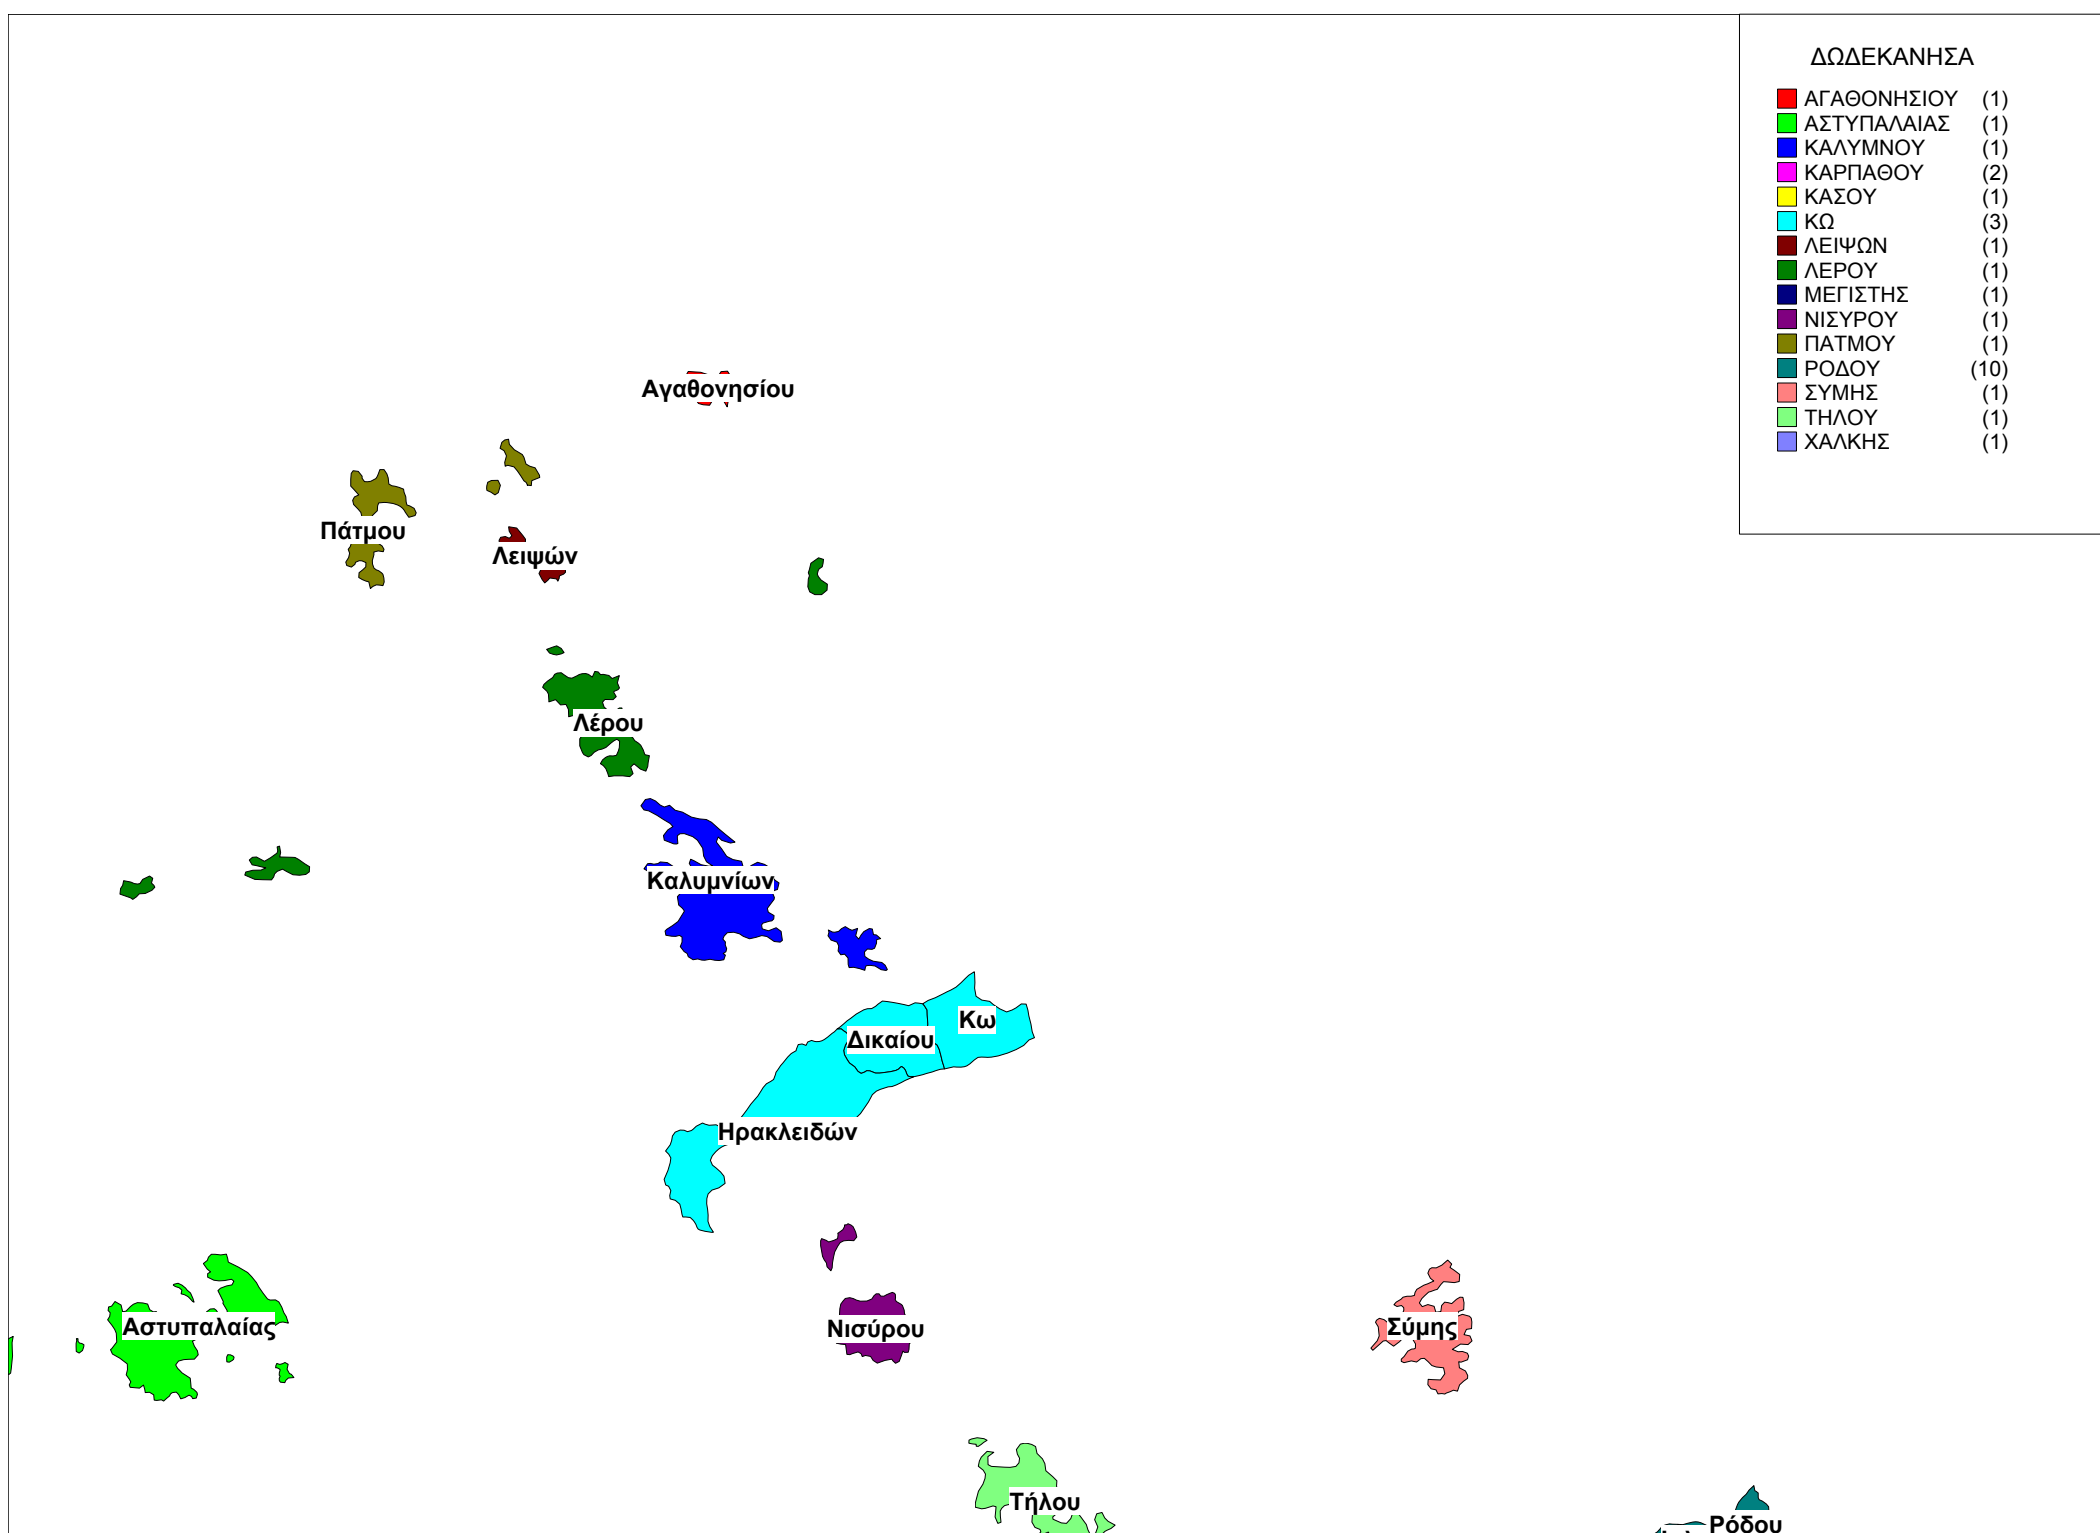

ΔΩΔΕΚΑΝΗΣΑ

ΑΓΑΘΟΝΗΣΙΟΥ	(1)
ΑΣΤΥΠΑΛΛΙΑΣ	(1)
ΚΑΛΥΜΝΟΥ	(1)
ΚΑΡΠΑΘΟΥ	(2)
ΚΑΣΟΥ	(1)
ΚΩ	(3)
ΛΕΙΨΩΝ	(1)
ΛΕΡΟΥ	(1)
ΜΕΓΙΣΤΗΣ	(1)
ΝΙΣΥΡΟΥ	(1)
ΠΑΤΜΟΥ	(1)
ΡΟΔΟΥ	(10)
ΣΥΜΗΣ	(1)
ΤΗΛΟΥ	(1)
ΧΑΛΚΗΣ	(1)

Αγαθονησίου

Πάτμου

Λειψών

Λέρου

Καλυμνίων

Δικαίου

Κω

Ηρακλειδών

Αστυπалаίας

Νισύρου

Σύμης

Τήλου

Ρόδου

Καλυμνίου

Καλλιθέας

Καμείρου

Αφάντου

Ατταβύρου

Αρχαγγέλου

Λινδίων

Νότιας Ρόδου

Χάλκης

Ολύμπου

Καρπάθου

Κάσου