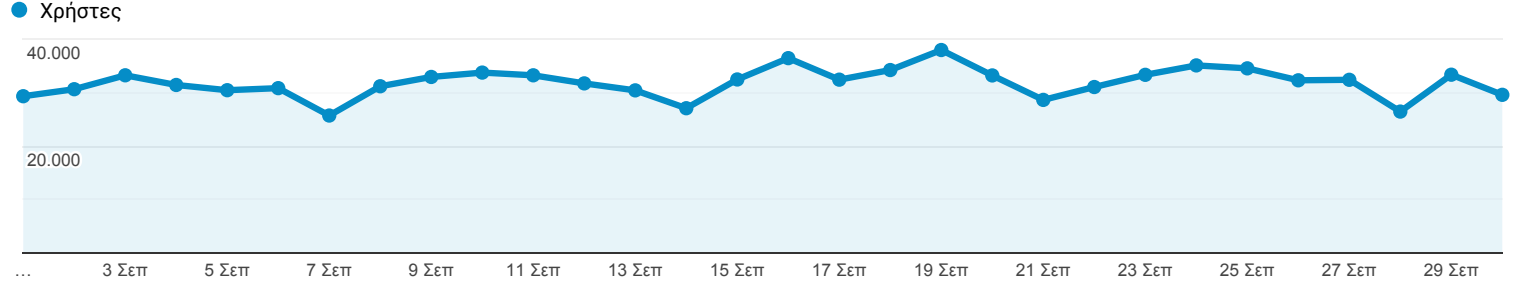

## Επισκόπηση κοινού

Όλοι οι χρήστες  
100,00% Χρήστες

1 Σεπ 2019 - 30 Σεπ 2019

### Επισκόπηση

Χρήστες  
**402.457**

Νέοι χρήστες  
**250.994**

Περίοδοι σύνδεσης  
**3.076.716**

Αριθμός περιόδων σύνδεσης ανά χρήστη  
**7,64**

Προβολές σελίδας  
**10.213.239**

Σελίδες / περίοδο σύνδεσης  
**3,32**