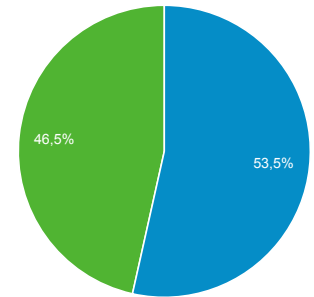

### Επισκόπηση

Χρήστες  
**402.457**

Νέοι χρήστες  
**250.994**

Περίοδοι σύνδεσης  
**3.076.716**

Αριθμός περιόδων σύνδεσης ανά χρήστη  
**7,64**

Προβολές σελίδας  
**10.213.239**

Σελίδες / περίοδο σύνδεσης  
**3,32**

Μέση διάρκεια περιόδου σύνδεσης  
**00:00:13**

Ποσοστό εγκατάλειψης  
**3,86%**

■ New Visitor ■ Returning Visitor

Γλώσσα	Χρήστες	% Χρήστες
1. el-gr	194.537	47,20%
2. el	132.030	32,03%
3. en-us	59.147	14,35%
4. en-gb	13.237	3,21%
5. el-cy	3.164	0,77%
6. de-de	1.816	0,44%
7. en	963	0,23%
8. en-cy	869	0,21%
9. de	635	0,15%
10. el-gb	435	0,11%