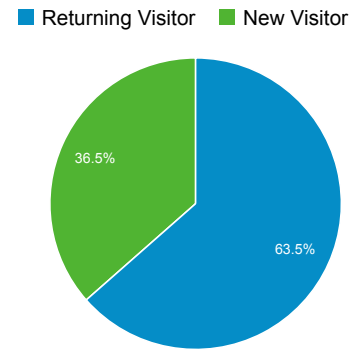

Επισκόπηση κοινού

1 Ιαν 2013 - 31 Δεκ 2013

Όλες οι επισκέ...
100,00%

Επισκόπηση

1.775.790 χρήστες επισκέφθηκαν αυτόν τον ιστότοπο

Επισκέψεις 5.711.348	Μοναδικοί επισκέπτες 1.775.790	Προβολές σελίδας 12.430.903
Σελίδες / Επίσκεψη 2,18	Μέσος όρος διάρκειας επίσκεψης 00:02:34	Ποσοστό εγκατάλειψης 60,94%
% νέων επισκέψεων 29,52%		