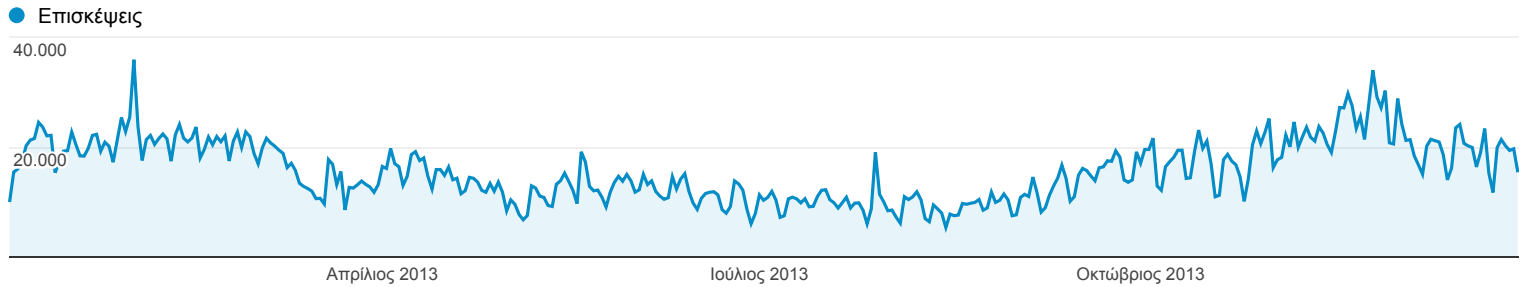

Επισκόπηση κοινού

1 Ιαν 2013 - 31 Δεκ 2013

Όλες οι επισκέ...
100,00%

Επισκόπηση

1.775.790 χρήστες επισκέφθηκαν αυτόν τον ιστότοπο

Επισκέψεις 5.711.348	Μοναδικοί επισκέπτες 1.775.790	Προβολές σελίδας 12.430.903
Σελίδες / Επίσκεψη 2,18	Μέσος όρος διάρκειας επίσκεψης 00:02:34	Ποσοστό εγκατάλειψης 60,94%
% νέων επισκέψεων 29,52%		