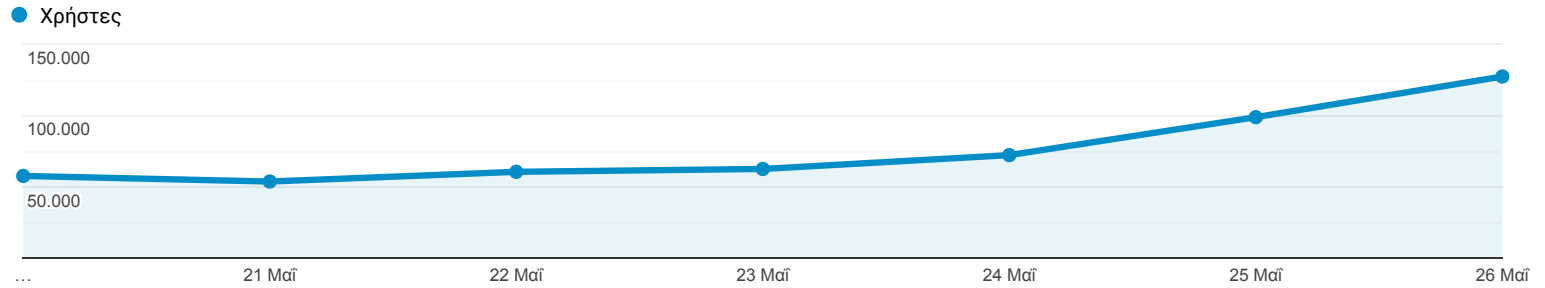

## Επισκόπηση κοινού

Όλοι οι χρήστες  
100,00% Χρήστες

20 Μαΐ 2019 - 26 Μαΐ 2019

### Επισκόπηση

Χρήστες  
**427.468**

Νέοι χρήστες  
**303.415**

Περίοδοι σύνδεσης  
**986.083**

Αριθμός περιόδων σύνδεσης ανά χρήστη  
**2,31**

Προβολές σελίδας  
**3.679.317**

Σελίδες / περίοδο σύνδεσης  
**3,73**