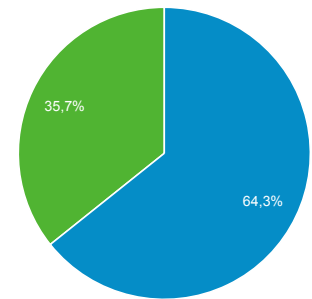

### Επισκόπηση

Χρήστες  
**427.468**

Νέοι χρήστες  
**303.415**

Περίοδοι σύνδεσης  
**986.083**

Αριθμός περιόδων σύνδεσης ανά χρήστη  
**2,31**

Προβολές σελίδας  
**3.679.317**

Σελίδες / περίοδο σύνδεσης  
**3,73**

Μέση διάρκεια περιόδου σύνδεσης  
**00:01:54**

Ποσοστό εγκατάλειψης  
**22,66%**

■ New Visitor ■ Returning Visitor

Γλώσσα	Χρήστες	% Χρήστες
1. el-gr	255.659	60,52%
2. el	88.943	21,06%
3. en-us	56.688	13,42%
4. en-gb	12.824	3,04%
5. de-de	1.380	0,33%
6. en	1.267	0,30%
7. el-cy	1.234	0,29%
8. de	532	0,13%
9. fr-fr	339	0,08%
10. en-cy	273	0,06%