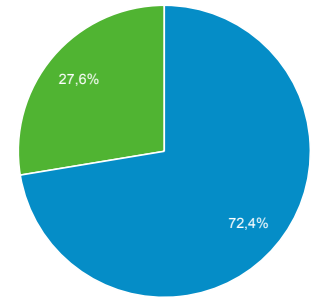

Επισκόπηση κοινού

Όλοι οι χρήστες
100,00% Χρήστες

1 Ιαν 2019 - 31 Δεκ 2019

Επισκόπηση

Χρήστες
4.045.247

Νέοι χρήστες
3.965.614

Περίοδοι σύνδεσης
35.080.386

Αριθμός περιόδων σύνδεσης
ανά χρήστη
8,67

Προβολές σελίδας
112.329.360

Σελίδες / περίοδο σύνδεσης
3,20

Μέση διάρκεια περιόδου
σύνδεσης
00:00:21

Ποσοστό εγκατάλειψης
6,53%

■ New Visitor ■ Returning Visitor

Γλώσσα	Χρήστες	% Χρήστες
1. el-gr	2.217.105	53,77%
2. el	891.742	21,63%
3. en-us	741.436	17,98%
4. en-gb	130.045	3,15%
5. el-cy	23.481	0,57%
6. de-de	22.605	0,55%
7. en	11.002	0,27%
8. de	9.160	0,22%
9. c	7.093	0,17%
10. en-cy	6.210	0,15%