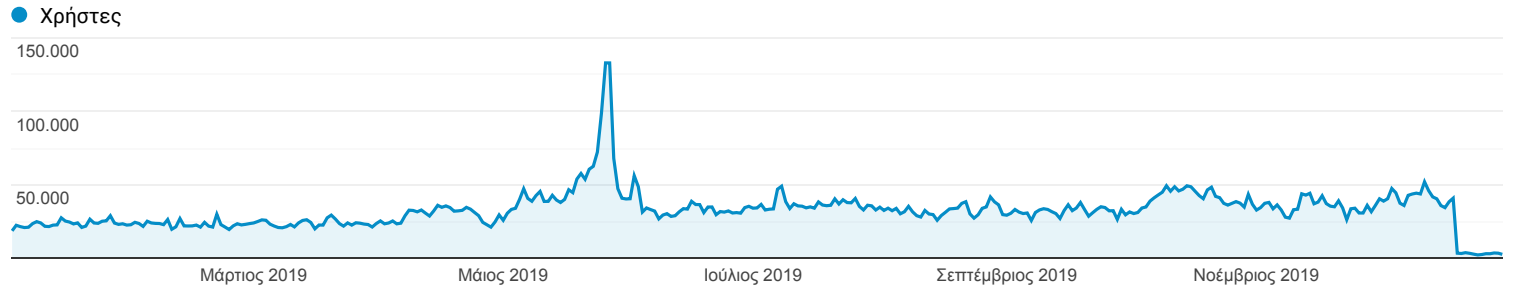

Επισκόπηση κοινού

Όλοι οι χρήστες
100,00% Χρήστες

1 Ιαν 2019 - 31 Δεκ 2019

Επισκόπηση

Χρήστες
4.045.247

Νέοι χρήστες
3.965.614

Περίοδοι σύνδεσης
35.080.386

Αριθμός περιόδων σύνδεσης
ανά χρήστη
8,67

Προβολές σελίδας
112.329.360

Σελίδες / περίοδο σύνδεσης
3,20

Μέση διάρκεια περιόδου
σύνδεσης
00:00:21

Ποσοστό εγκατάλειψης
6,53%

■ New Visitor ■ Returning Visitor

Γλώσσα	Χρήστες	% Χρήστες
1. el-gr	2.217.105	53,77%
2. el	891.742	21,63%
3. en-us	741.436	17,98%
4. en-gb	130.045	3,15%
5. el-cy	23.481	0,57%
6. de-de	22.605	0,55%
7. en	11.002	0,27%
8. de	9.160	0,22%
9. c	7.093	0,17%
10. en-cy	6.210	0,15%