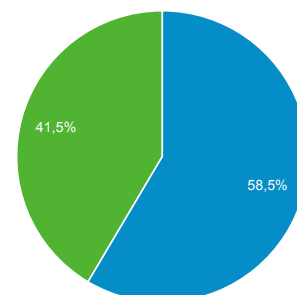

Επισκόπηση κοινού

Όλοι οι χρήστες
100,00% Περίοδοι σύνδεσης

Επισκόπηση

Περίοδοι σύνδεσης

Περίοδοι σύνδεσης
6.361.027

Χρήστες
2.773.797

Προβολές σελίδας
26.947.304

Σελίδες / περίοδο σύνδεσης
4,24

Μέση διάρκεια περιόδου σύνδεσης
00:02:07

Ποσοστό εγκατάλειψης
17,96%

% Νέες περιοδοι σύνδεσης
41,48%

Returning Visitor New Visitor

Γλώσσα	Περίοδοι σύνδεσης	% Περίοδοι σύνδεσης
1. el	2.422.925	38,09%
2. el-gr	2.036.579	32,02%
3. en-us	1.411.795	22,19%
4. en-gb	292.064	4,59%
5. de	41.774	0,66%
6. de-de	27.702	0,44%
7. en	23.526	0,37%
8. el-cy	13.316	0,21%
9. fr	8.882	0,14%
10. en-au	5.558	0,09%