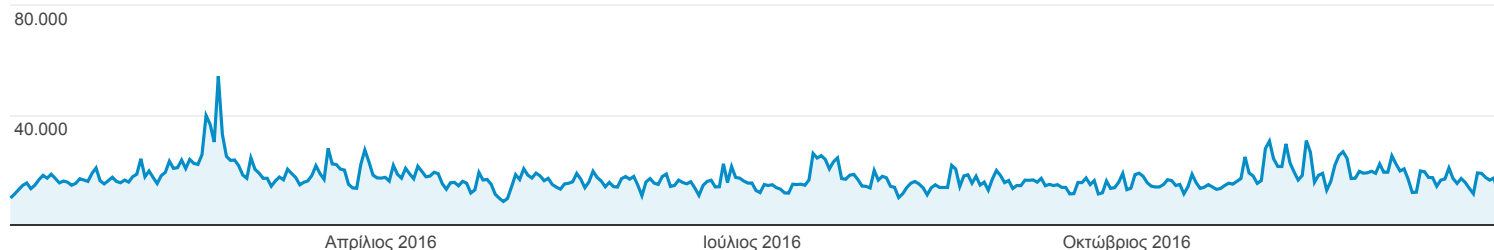

Επισκόπηση κοινού

Όλοι οι χρήστες
100,00% Περίοδοι σύνδεσης

Επισκόπηση

Περίοδοι σύνδεσης

Περίοδοι σύνδεσης
6.361.027

Χρήστες
2.773.797

Προβολές σελίδας
26.947.304

Σελίδες / περίοδο σύνδεσης
4,24

Μέση διάρκεια περιόδου σύνδεσης
00:02:07

Ποσοστό εγκατάλειψης
17,96%

% Νέες περιοδοι σύνδεσης
41,48%

Returning Visitor New Visitor

Γλώσσα	Περίοδοι σύνδεσης	% Περίοδοι σύνδεσης
1. el	2.422.925	38,09%
2. el-gr	2.036.579	32,02%
3. en-us	1.411.795	22,19%
4. en-gb	292.064	4,59%
5. de	41.774	0,66%
6. de-de	27.702	0,44%
7. en	23.526	0,37%
8. el-cy	13.316	0,21%
9. fr	8.882	0,14%
10. en-au	5.558	0,09%