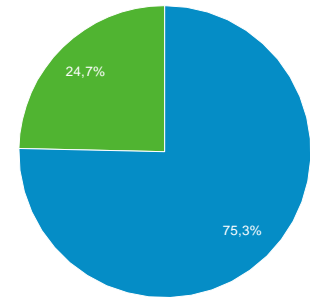

### Επισκόπηση

● Περίοδοι σύνδεσης

Περίοδοι σύνδεσης

5.549.662

Χρήστες

1.485.985

Προβολές σελίδας

20.725.897

Σελίδες / περίοδο σύνδεσης

3,73

Μέση διάρκεια περιόδου σύνδεσης

00:01:07

Ποσοστό εγκατάλειψης

12,83%

% Νέες περιοδοι σύνδεσης

24,66%

■ Returning Visitor ■ New Visitor

Γλώσσα	Περίοδοι σύνδεσης	% Περίοδοι σύνδεσης
1. el	1.818.779	32,77%
2. el-gr	1.341.315	24,17%
3. en-us	1.275.075	22,98%
4. en-gb	963.826	17,37%
5. de	29.744	0,54%
6. de-de	23.444	0,42%
7. el-cy	13.420	0,24%
8. (not set)	8.098	0,15%
9. en	7.581	0,14%
10. fr	5.254	0,09%