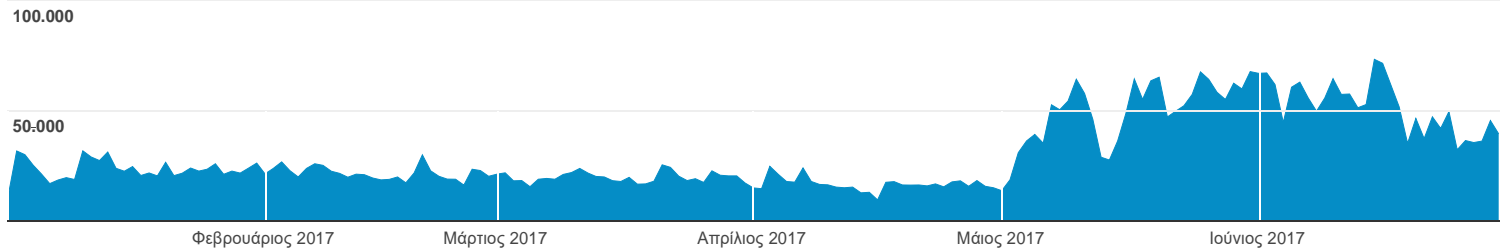

## Επισκόπηση κοινού

Όλοι οι χρήστες 100,00%  
Περίοδοι σύνδεσης

### Επισκόπηση

● Περίοδοι σύνδεσης

Περίοδοι σύνδεσης

5.549.662

Χρήστες

1.485.985

Προβολές σελίδας

20.725.897

Σελίδες / περίοδο σύνδεσης

3,73

Μέση διάρκεια περιόδου σύνδεσης

00:01:07

Ποσοστό εγκατάλειψης

12,83%

% Νέες περιοδοι σύνδεσης

24,66%