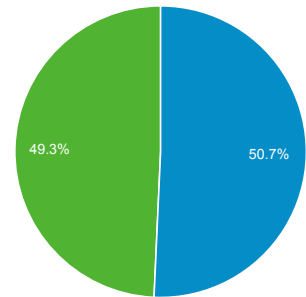

Jan 2, 2015 - Feb 2, 2015

Audience Overview

All Sessions
100.00%

Overview

Sessions
1,224,620

Users
746,952

Pageviews
4,476,616

Pages / Session
3.66

Avg. Session Duration
00:02:16

Bounce Rate
26.14%

% New Sessions
50.72%

■ New Visitor ■ Returning Visitor

Language	Sessions	% Sessions
1. el	442,593	36.14%
2. el-gr	409,760	33.46%
3. en-us	274,343	22.40%
4. en-gb	58,059	4.74%
5. en	13,749	1.12%
6. de	6,288	0.51%
7. de-de	2,816	0.23%
8. fr	1,917	0.16%
9. el-cy	1,849	0.15%
10. ru	945	0.08%