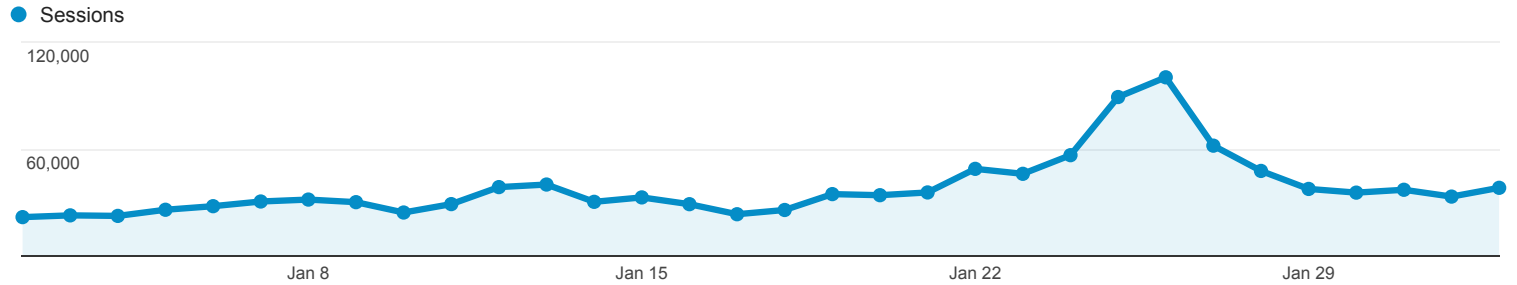

Jan 2, 2015 - Feb 2, 2015

Audience Overview

All Sessions
100.00%

Overview

Sessions
1,224,620

Users
746,952

Pageviews
4,476,616

Pages / Session
3.66

Avg. Session Duration
00:02:16

Bounce Rate
26.14%

% New Sessions
50.72%

■ New Visitor ■ Returning Visitor

Language	Sessions	% Sessions
1. el	442,593	36.14%
2. el-gr	409,760	33.46%
3. en-us	274,343	22.40%
4. en-gb	58,059	4.74%
5. en	13,749	1.12%
6. de	6,288	0.51%
7. de-de	2,816	0.23%
8. fr	1,917	0.16%
9. el-cy	1,849	0.15%
10. ru	945	0.08%