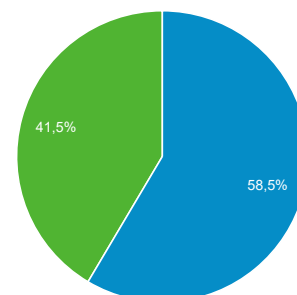

Επισκόπηση κοινού

Όλοι οι χρήστες
100,00% Περίοδοι σύνδεσης

Επισκόπηση

Περίοδοι σύνδεσης

Περίοδοι σύνδεσης
6.361.027

Χρήστες
2.773.797

Προβολές σελίδας
26.947.304

Σελίδες / περίοδο σύνδεσης
4,24

Μέση διάρκεια περιόδου σύνδεσης
00:02:07

Ποσοστό εγκατάλειψης
17,96%

% Νέες περιοδοι σύνδεσης
41,48%

Returning Visitor New Visitor

Γλώσσα	Περίοδοι σύνδεσης	% Περίοδοι σύνδεσης
1. el	2.422.925	38,09%
2. el-gr	2.036.579	32,02%
3. en-us	1.411.795	22,19%
4. en-gb	292.064	4,59%
5. de	41.774	0,66%
6. de-de	27.702	0,44%
7. en	23.526	0,37%
8. el-cy	13.316	0,21%
9. fr	8.882	0,14%
10. en-au	5.558	0,09%