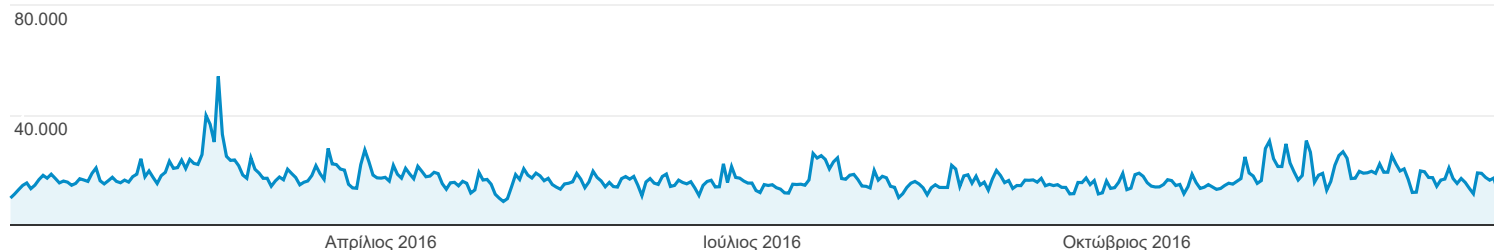

Επισκόπηση κοινού

Όλοι οι χρήστες
100,00% Περίοδοι σύνδεσης

Επισκόπηση

Περίοδοι σύνδεσης

Περίοδοι σύνδεσης
6.361.027

Χρήστες
2.773.797

Προβολές σελίδας
26.947.304

Σελίδες / περίοδο σύνδεσης
4,24

Μέση διάρκεια περιόδου σύνδεσης
00:02:07

Ποσοστό εγκατάλειψης
17,96%

% Νέες περιοδοι σύνδεσης
41,48%

Returning Visitor New Visitor

Γλώσσα	Περίοδοι σύνδεσης	% Περίοδοι σύνδεσης
1. el	2.422.925	38,09%
2. el-gr	2.036.579	32,02%
3. en-us	1.411.795	22,19%
4. en-gb	292.064	4,59%
5. de	41.774	0,66%
6. de-de	27.702	0,44%
7. en	23.526	0,37%
8. el-cy	13.316	0,21%
9. fr	8.882	0,14%
10. en-au	5.558	0,09%